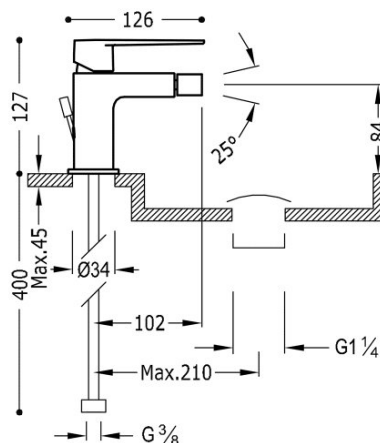

TRES

20512001D

Jednopáková bidetová baterie

Ventil automatického odtoku

Automatická výpus_ v cen_.

Provedení Chrom.

Výrobní číslo ventilu (náhradní díl): 9130190

Tres Comercial, S.A. | C/Penedès, 16-26 | Zona Industrial, Sector A | 08759 Vallirana (Barcelona)