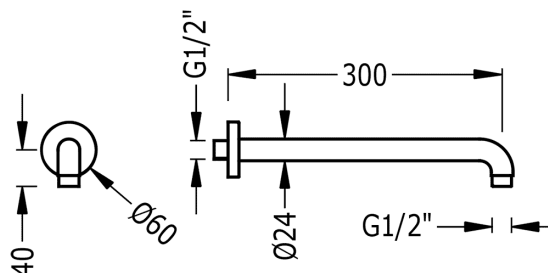

TRES

13462101

Nástěnné rameno

na sprchové kropítko délka 300 mm
v chromovém provedení

Provedení Chrom.