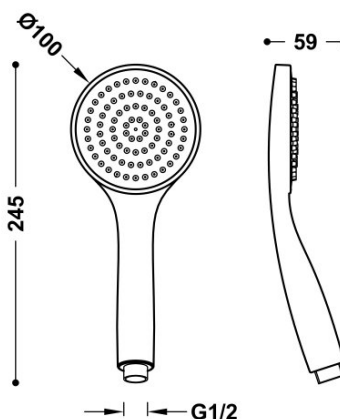

## 29963110

**TYČE A SPRCHA BASIC Sprcha, proti usaz. vod. kamene**

Provedení Chrom.

Tres Comercial, S.A. | C/Penedès, 16-26 | Zona Industrial, Sector A | 08759 Vallirana (Barcelona)

T (+34) 936834004 | F (+34) 936835061 | [infotres@tresgriferia.com](mailto:infotres@tresgriferia.com)