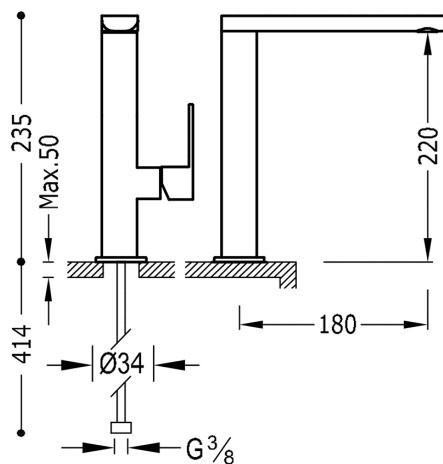

TRES

20020502

LOFT-TRES Jednopáková umyvadlová baterie

ramínko 35x15 mm

v chromovém provedení, ručka

Provedení Chrom.

System proti opaření umožňující omezit maximální požadovanou teplotu.

Se systémem energetické účinnosti a úspory vody.