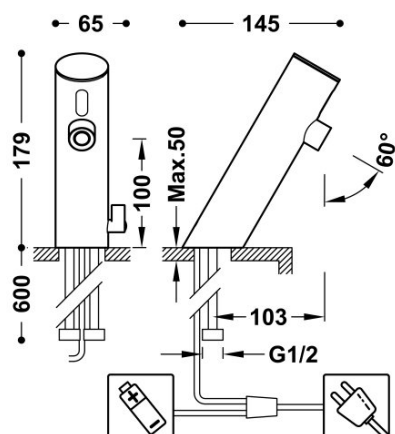

## 39210301

### TRES ELECTRONIC BASIC Směšovací elektronická baterie

Spouštěna snímačem infračerveného záření  
v chromovém provedení, ručka

Provedení Chrom.

Tres Comercial, S.A. | C/Penedès, 16-26 | Zona Industrial, Sector A | 08759 Vallirana (Barcelona)