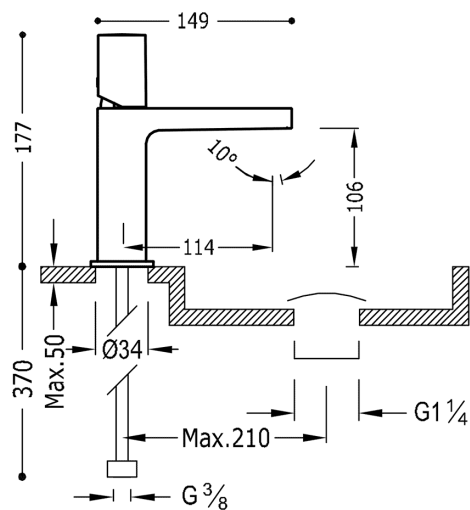

TRES

21110302

PROJECT-TRES Jednopaková umyvadlová baterie

v chromovém provedení, s ovládací kostkou

Provedení Chrom.

Tres Comercial, S.A. | C/Penedès, 16-26 | Zona Industrial, Sector A | 08759 Vallirana (Barcelona)