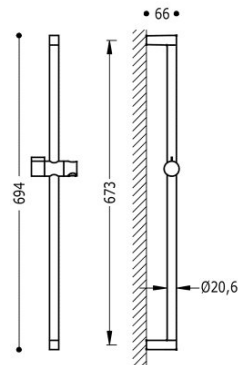

TRES

03463706

TYČE A SPRCHA BASIC Posuvná tyč

Ø 20,6 mm, délka 673 mm

Provedení Chrom.

Tres Comercial, S.A. | C/Penedès, 16-26 | Zona Industrial, Sector A | 08759 Vallirana (Barcelona)

T (+34) 936834004 | F (+34) 936835061 | infotres@tresgriferia.com