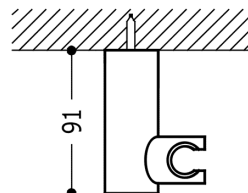

TRES

161839

Nastavitelný kulatý držák, kovový

Materiál Mosaz
v chromovém provedení

Provedení Chrom.

Tres Comercial, S.A. | C/Penedès, 16-26 | Zona Industrial, Sector A | 08759 Vallirana (Barcelona)
T (+34) 936834004 | F (+34) 936835061 | infotres@tresgriferia.com