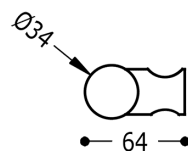

TRES

161839

Nastavitelný kulatý držák, kovový

Materiál Mosaz
v chromovém provedení

Provedení Chrom.

Tres Comercial, S.A. | C/Penedès, 16-26 | Zona Industrial, Sector A | 08759 Vallirana (Barcelona)
T (+34) 936834004 | F (+34) 936835061 | infotres@tresgriferia.com