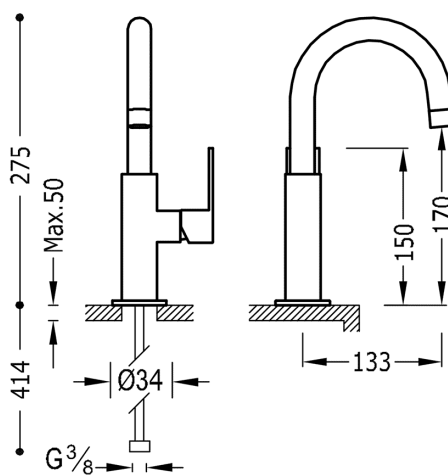

TRES

20020504

LOFT-TRES Jednopáková umyvadlová baterie

v chromovém provedení, ručka

Provedení Chrom.

Se systémem energetické účinnosti a úspory vody.

Systém proti opaření umožňující omezit maximální požadovanou teplotu.

Energetická úspora Baterie se vždy spouští studenou vodou a zamezuje takzbytečnému zapínání ohřívače.

Tres Comercial, S.A. | C/Penedès, 16-26 | Zona Industrial, Sector A | 08759 Vallirana (Barcelona)

T (+34) 936834004 | F (+34) 936835061 | infotres@tresgriferia.com

www.tresgriferia.com