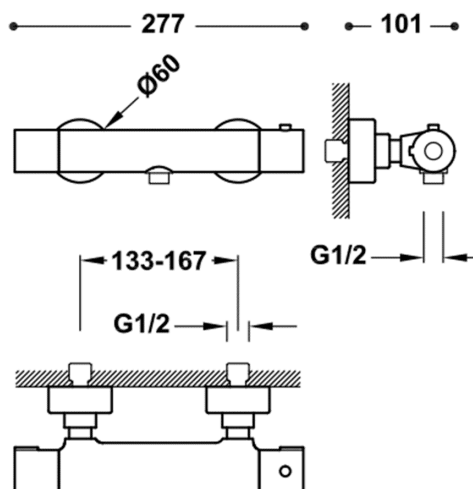

TRES

21616409

BASE-TRES PLUS Termostatická sprchová baterie

;Ruční sprcha s nastavitelným držákem, proti usaz. vod. kamene a flexi hadice.

v chromovém provedení

Provedení Chrom.

Tres Comercial, S.A. | C/Penedès, 16-26 | Zona Industrial, Sector A | 08759 Vallirana (Barcelona)