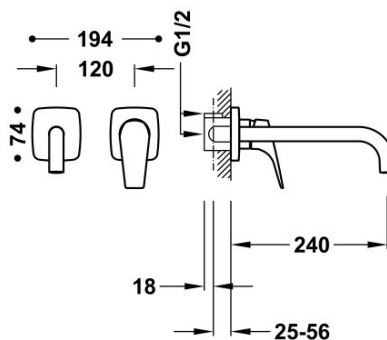

TRES

21730002

CANIGÓ-TRES Jednopáková nástěnná baterie

Podomítkové těleso v nedělitelném provedení s tlumiči. Těsnění proti vlhkosti. Ramínko 240 mm.

Tres Comercial, S.A. | C/Penedès, 16-26 | Zona Industrial, Sector A | 08759 Vallirana (Barcelona)