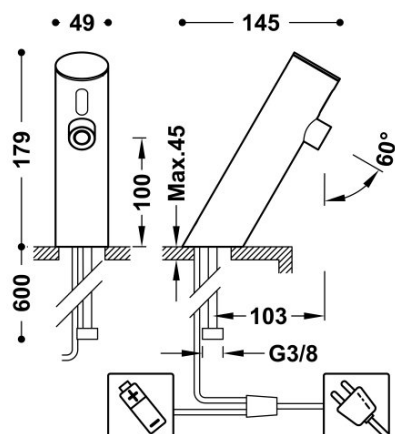

TRES

39210302

TRES ELECTRONIC BASIC Elektronická baterie na 1 vodu

;Spouštěna snímačem infračerveného záření

Provedení Chrom.

Tres Comercial, S.A. | C/Penedès, 16-26 | Zona Industrial, Sector A | 08759 Vallirana (Barcelona)