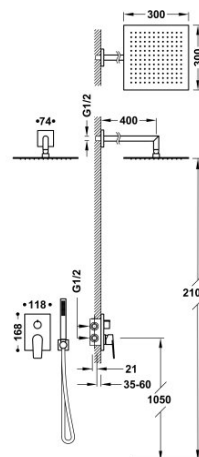

TRES

21128004NM

Podomítkový jednopákový sprchový set Rapid-Box

s uzávěrem a regulací průtoku.

- Včetně podomítkového tělesa
- Pevná sprcha 300x300 mm. s kloubem. Materiál nerez. oceli.
- Držák s nástěnným přívodem vody
- Ruční sprcha, proti usaz. vod. kamene.
- Flexi hadice SATIN.

Krabice a podomítkové těleso pro snadnou a rychlou montáž

Ruční sprcha z mosazi.

Provedení Černá mat.

Kropítko z nerezové oceli.

Certifikace BELGAQUA (Belgie)

Tres Comercial, S.A. | C/Penedès, 16-26 | Zona Industrial, Sector A | 08759 Vallirana (Barcelona)