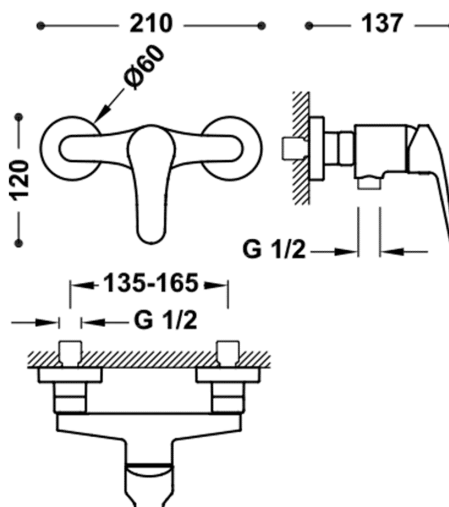

TRES

21616701

BASE-TRES PLUS Jednopláková sprchová baterie

Ruční sprcha s nastavitelným držákem, proti usaz. vod. kamene. Hadice OCEL.
V chromovém provedení, ručka

Provedení Chrom.

Tres Comercial, S.A. | C/Penedès, 16-26 | Zona Industrial, Sector A | 08759 Vallirana (Barcelona)