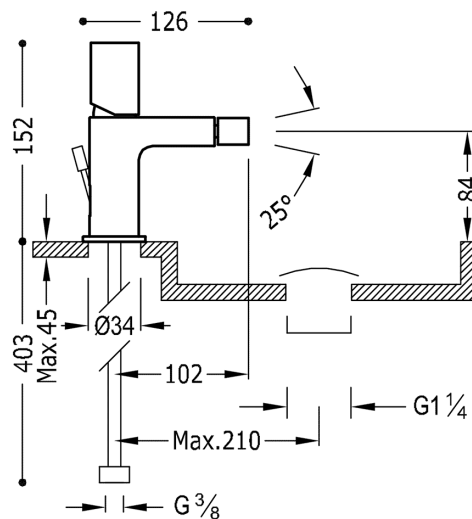

TRES

21112002D

PROJECT-TRES Jednopaková bidetová baterie

v chromovém provedení, s ovládací kostkou

Provedení Chrom.

Včetně ventilu SIMPLE RAPID.

Tres Comercial, S.A. | C/Penedès, 16-26 | Zona Industrial, Sector A | 08759 Vallirana (Barcelona)