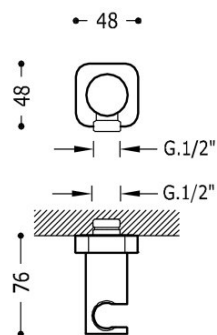

TRES

20018201BM

Úchyt ruční sprchy se stěnovou přípojkou vody

s nastavitelným výstupem pro vodu a zpětným ventilem.

Provedení Bílá mat.

Tres Comercial, S.A. | C/Penedès, 16-26 | Zona Industrial, Sector A | 08759 Vallirana (Barcelona)

T (+34) 936834004 | F (+34) 936835061 | infotres@tresgriferia.com

www.tresgriferia.com