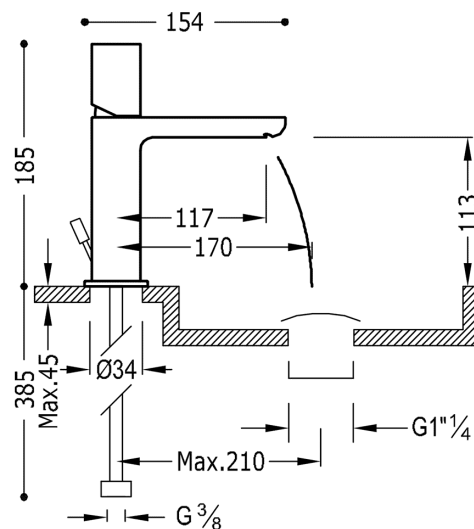

TRES

20010102D

LOFT-TRES Jednopáková umyvadlová baterie

ramínko s vodopádem. Ventil automatického odtoku. * POZNÁMKA: Baterie typu vodopádu je doplněna dvěma regulačními kohouty s filtrem(Kód.: 91.34.525) v chromovém provedení, s ovládací kostkou s automatickým výtokem