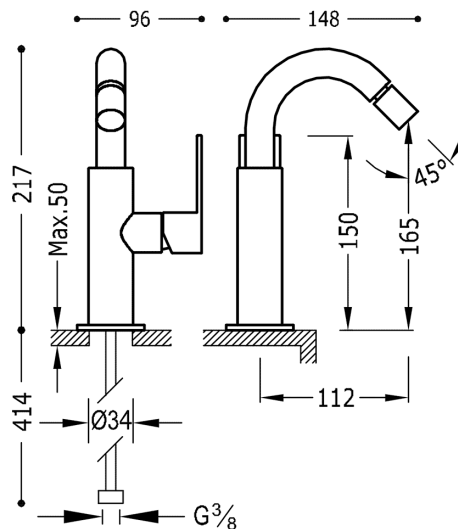

TRES

20022401

LOFT-TRES Jednopáková bidetová baterie

v chromovém provedení, ručka

Provedení Chrom.

System proti opaření umožňující omezit maximální požadovanou teplotu.

Tres Comercial, S.A. | C/Penedès, 16-26 | Zona Industrial, Sector A | 08759 Vallirana (Barcelona)