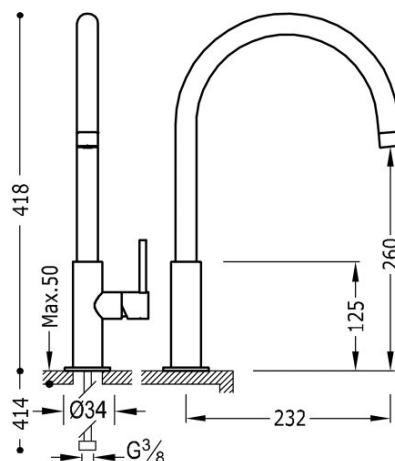

TRES

06254201NM

Jednopáková dřezová kuchyňská baterie

Úhel otočení ramínka 360°

Energetická úspora Baterie se vždy spouští studenou vodou a zamezuje takzbytečnému zapínání ohřívače.

Provedení Černá mat.

Tres Comercial, S.A. | C/Penedès, 16-26 | Zona Industrial, Sector A | 08759 Vallirana (Barcelona)