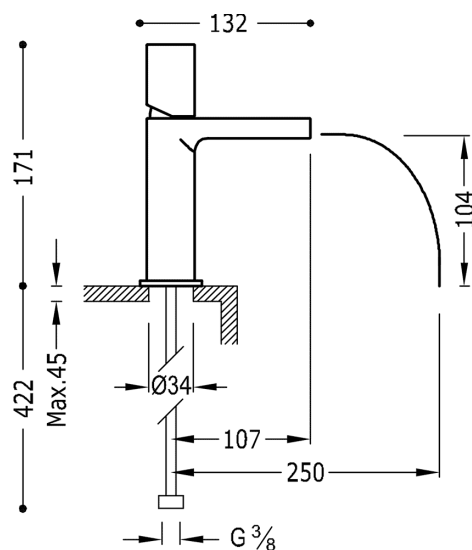

TRES

20011002

LOFT-TRES Jednopáková umyvadlová baterie

ramínko s otevřeným vodopádem. POZNÁMKA: Baterie typu vodopádu je doplněna dvěma regulačními kohouty s filtrem (Kód.: 91.34.525) v chromovém provedení, s ovládací kostkou