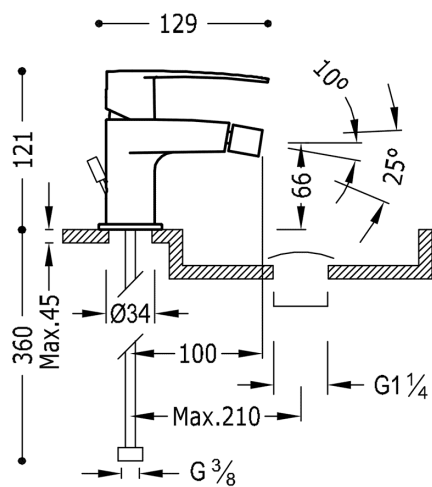

TRES

20412001

FLAT-TRES Jednopláková bidetová baterie

v chromovém provedení, ručka

Provedení Chrom.

System proti opaření umožňující omezit maximální požadovanou teplotu.

Tres Comercial, S.A. | C/Penedès, 16-26 | Zona Industrial, Sector A | 08759 Vallirana (Barcelona)