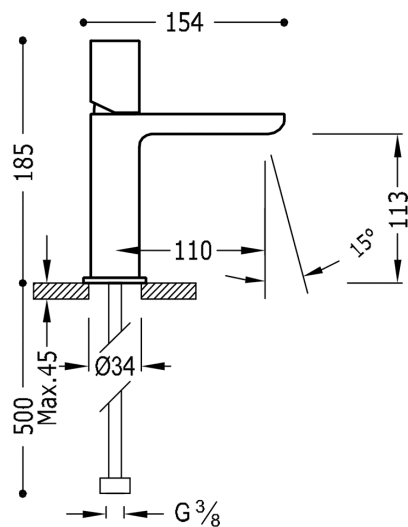

TRES

20010302NMD

LOFT COLORS Jednopáková umyvadlová baterie

v matném černém provedení, s ovládací kostkou

Provedení Černá mat.

Včetně ventilu SIMPLE RAPID.

Tres Comercial, S.A. | C/Penedès, 16-26 | Zona Industrial, Sector A | 08759 Vallirana (Barcelona)