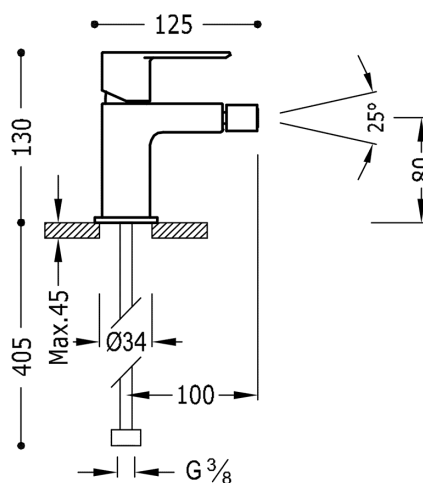

TRES

20012001

LOFT-TRES Jednopaková bidetová baterie

v chromovém provedení, ručka

Provedení Chrom.

System proti opaření umožňující omezit maximální požadovanou teplotu.

Tres Comercial, S.A. | C/Penedès, 16-26 | Zona Industrial, Sector A | 08759 Vallirana (Barcelona)