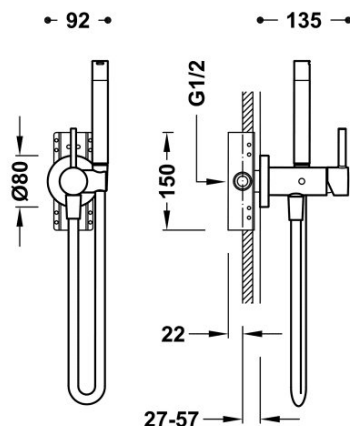

TRES

134122

Jednopáková podomítková baterie pro bidet WC

Vyměnitelný držák zprava či zleva. Sprchová mosazná baterie s omezovacím hrdlem 5 l/m. Systém proti kapání a flexi hadice SATIN. Možnost pro sádkartonové panely

Ruční sprcha z mosazi.

Provedení Chrom.

Výrobní číslo ventilu (náhradní díl): 9134591

Tres Comercial, S.A. | C/Penedès, 16-26 | Zona Industrial, Sector A | 08759 Vallirana (Barcelona)

T (+34) 936834004 | F (+34) 936835061 | infotres@tresgriferia.com

www.tresgriferia.com