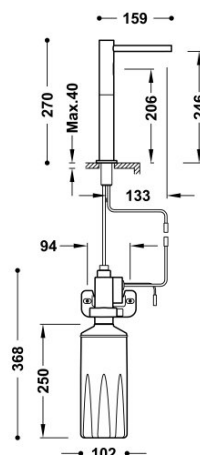

TRES

39274102

TRES ELECTRONIC BASIC Bezdotykový dávkovač mýdla

;Spouštěna snímačem infračerveného záření

Provedení Chrom.

Tres Comercial, S.A. | C/Penedès, 16-26 | Zona Industrial, Sector A | 08759 Vallirana (Barcelona)