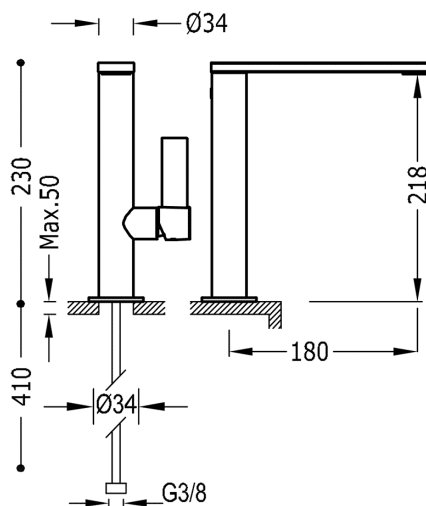

TRES

21130501NMD

PROJECT COLORS Jednopláková umyvadlová baterie

ramínko 34x10 mm.

v matném černém provedení, ručka

Provedení Černá mat.

Včetně ventilu SIMPLE RAPID.

Tres Comercial, S.A. | C/Penedès, 16-26 | Zona Industrial, Sector A | 08759 Vallirana (Barcelona)