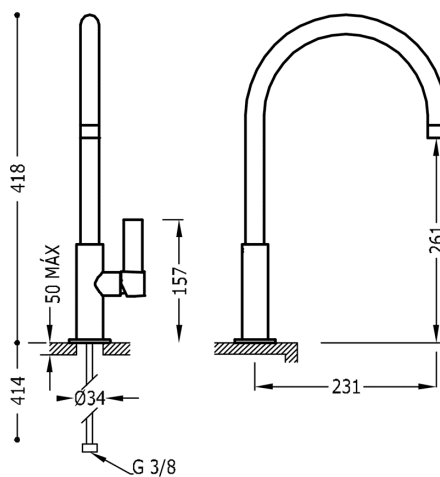

TRES

21190601

PROJECT-TRES Jednopaková umyvadlová baterie

v chromovém provedení, ručka

Provedení Chrom.

Se systémem energetické účinnosti a úspory vody.

Energetická úspora Baterie se vždy spouští studenou vodou a zamezuje takzbytečnému zapínání ohřívače.