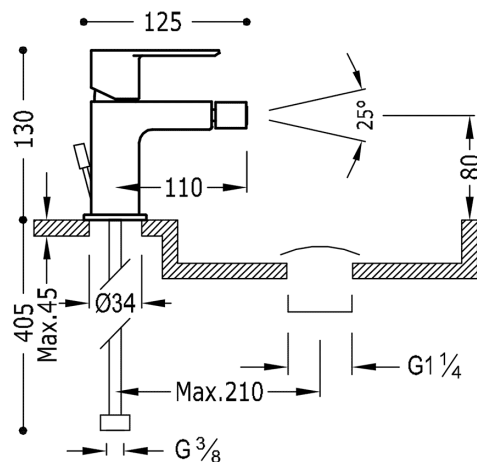

TRES

20012001D

LOFT-TRES Jednopaková bidetová baterie

Ventil automatického odtoku
v chromovém provedení, ručka s automatickým výtokem

Provedení Chrom.

System proti opaření umožňující omezit maximální požadovanou teplotu.