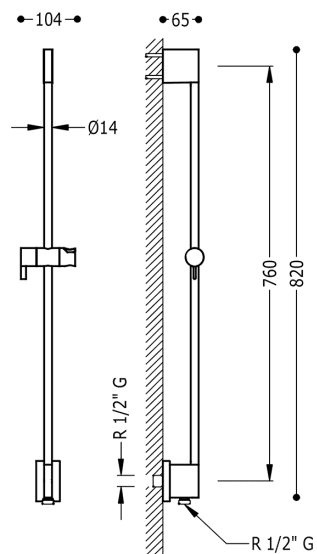

TRES

03493199

Posuvná tyč s nástěnným přívodem vody

Ø 14 mm. Délka 760 mm.
v chromovém provedení

Provedení Chrom.

Tres Comercial, S.A. | C/Penedès, 16-26 | Zona Industrial, Sector A | 08759 Vallirana (Barcelona)
T (+34) 936834004 | F (+34) 936835061 | infotres@tresgriferia.com