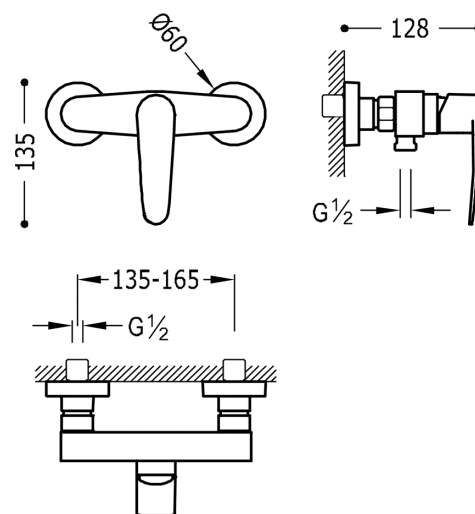

## 20416701

### FLAT-TRES Jednopáková sprchová baterie

Ruční sprcha s nastavitelným držákem, proti usaz. vod. kamene a flexi hadice SATIN.  
v chromovém provedení, ručka

Provedení Chrom.

Certifikace BELGAQUA (Belgie)