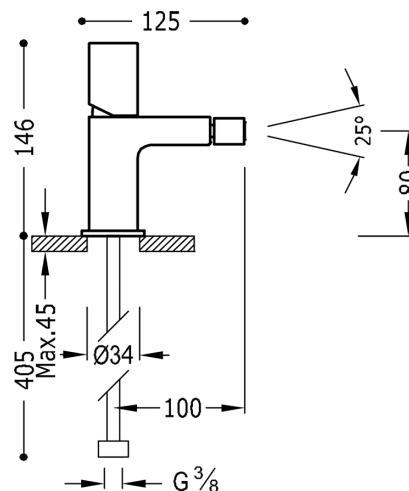

TRES

20012002NMD

LOFT COLORS Jednopáková bidetová baterie
v matném černém provedení, s ovládací kostkou

Provedení Černá mat.

Včetně ventilu SIMPLE RAPID.

Tres Comercial, S.A. | C/Penedès, 16-26 | Zona Industrial, Sector A | 08759 Vallirana (Barcelona)
T (+34) 936834004 | F (+34) 936835061 | infotres@tresgriferia.com