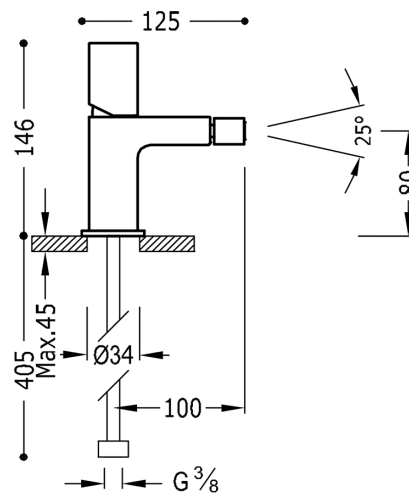

TRES

20012002

LOFT-TRES Jednopaková bidetová baterie

v chromovém provedení, s ovládací kostkou

Provedení Chrom.

System proti opaření umožňující omezit maximální požadovanou teplotu.

Tres Comercial, S.A. | C/Penedès, 16-26 | Zona Industrial, Sector A | 08759 Vallirana (Barcelona)