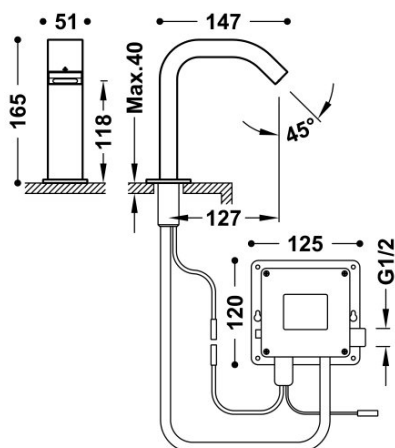

TRES

39210303

TRES ELECTRONIC BASIC Elektronická baterie na 1 vodu

Spouštěna snímačem infračerveného záření

Provedení Chrom.

Tres Comercial, S.A. | C/Penedès, 16-26 | Zona Industrial, Sector A | 08759 Vallirana (Barcelona)