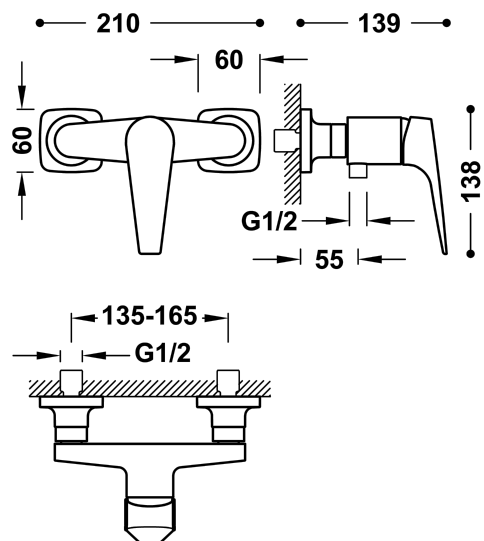

TRES

21816701

CANIGÓ-TRES PLUS Jednopláková sprchová baterie

;Ruční sprcha (3 funkcí) s nastavitelným držákem, proti usaz. vod. kamene a flexi hadice.

Provedení Chrom.

Tres Comercial, S.A. | C/Penedès, 16-26 | Zona Industrial, Sector A | 08759 Vallirana (Barcelona)