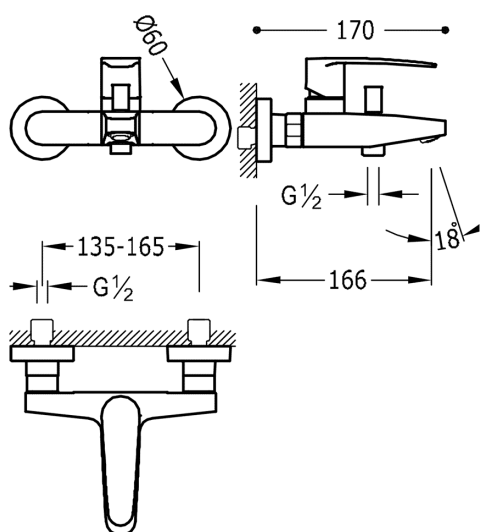

TRES

20417001

FLAT-TRES Jednopláková baterie pro vanu-sprchu

Ruční sprcha, proti usaz. vod. kamene, proti usaz. vod. kamene a flexi hadice SATIN.
v chromovém provedení, ručka

Provedení Chrom.

Certifikace BELGAQUA (Belgie)