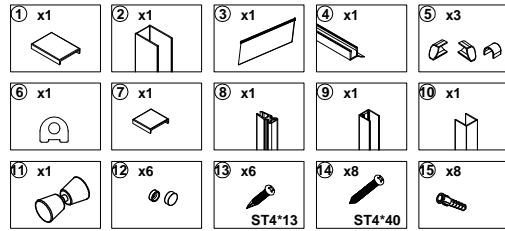

PT070/PT080/PT090/PT100

Montážní návod Assembly instruction

L

| A |
|------------|
| 680-710mm |
| 780-810mm |
| 880-910mm |
| 980-1010mm |

1

L

2

L

3

inside

L

4

outside **inside**

L

5

L