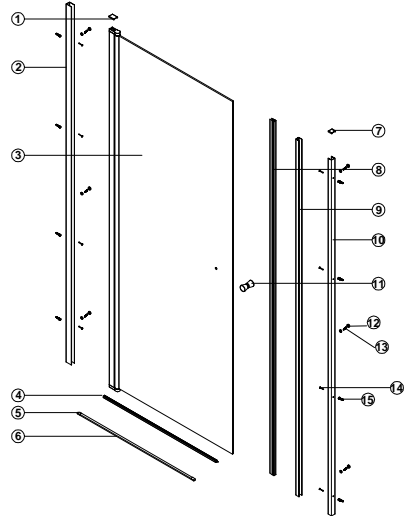

PT070/PT080/PT090/PT100

Montážní návod Assembly instruction

L

| A |
|------------|
| 680-710mm |
| 780-810mm |
| 880-910mm |
| 980-1010mm |

1

L

2

L

3

inside

L

4

outside **inside**

L

5

L