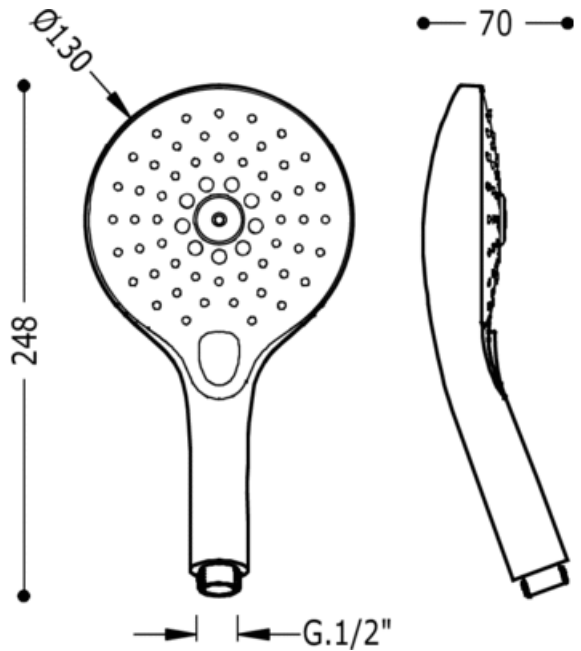

Masážní sprcha; 3 typů proudění vody: v bílém chromu

Ruční sprchy

BCR 29974904