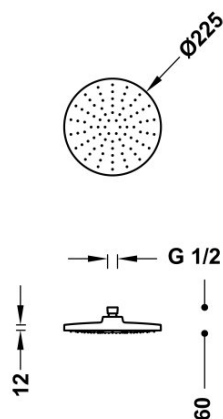

TRES

13431513

Sprchové kropítko se systémem proti usaz. vod. kamene

s kloubem. Ø 225 mm. Trysky s úpravou proti vodnímu kamenu, samočisticí.

Provedení Chrom.

Tres Comercial, S.A. | C/Penedès, 16-26 | Zona Industrial, Sector A | 08759 Vallirana (Barcelona)