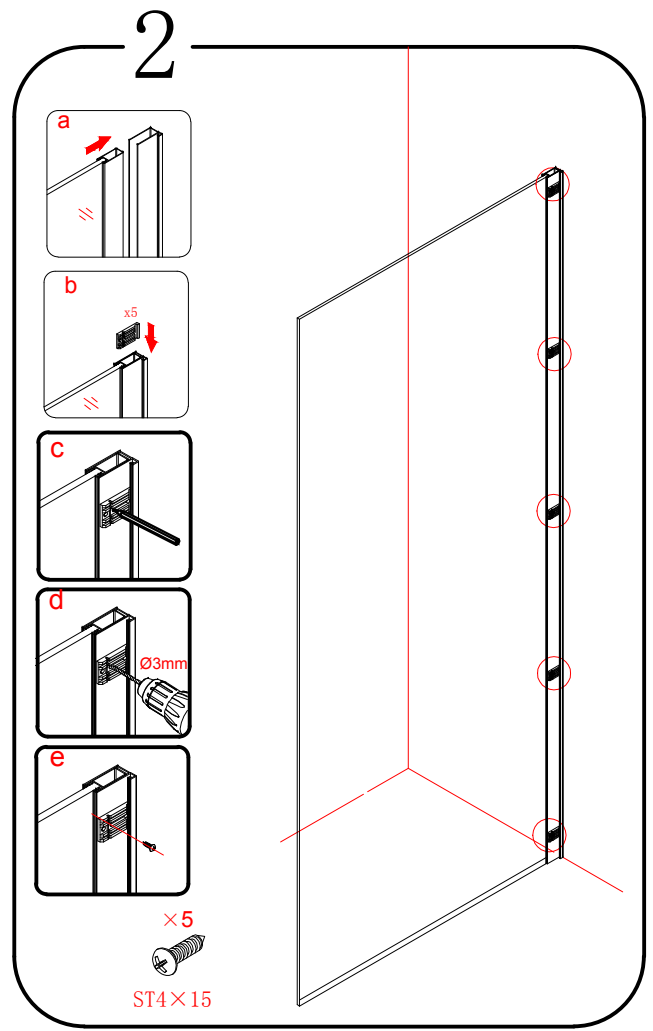

MODULAR SHOWER

MS2B-30R/40R/60R/80R/100R/120R

polysan 

Polysan s.r.o.
Nesměřice 52
285 22 Zruč nad Sázavou
Czech Republic
www.polysan.net

or

4b

4c

5