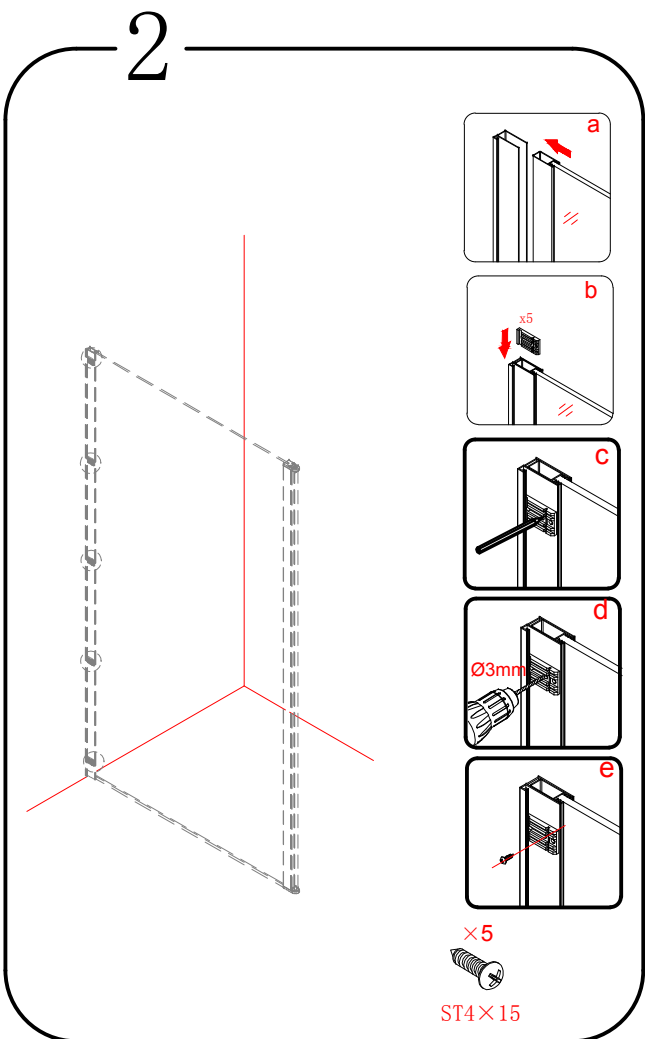

# MODULAR SHOWER

MS3B-30/40/50/60

or

**polysan** 

Polysan s.r.o.  
Nesměřice 52  
285 22 Zruč nad Sázavou  
Czech Republic  
[www.polysan.net](http://www.polysan.net)

4a

or

4b