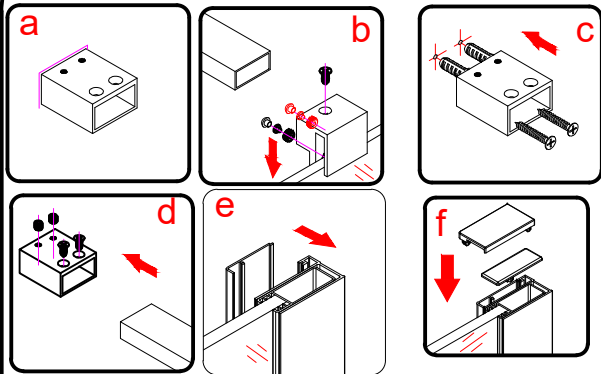

# MODULAR SHOWER

MS3B-30/40/50/60

or

**polysan** 

Polysan s.r.o.  
Nesměřice 52  
285 22 Zruč nad Sázavou  
Czech Republic  
[www.polysan.net](http://www.polysan.net)

4a

or

4b

5

or

Polysan s.r.o.  
Nesměřice 52  
285 22 Zruč nad Sázavou  
Czech Republic  
www.polysan.net

EN 14428

Glass shower enclosure  
cleaning efficiency: conforming  
impact resistance: conforming  
operating life: conforming