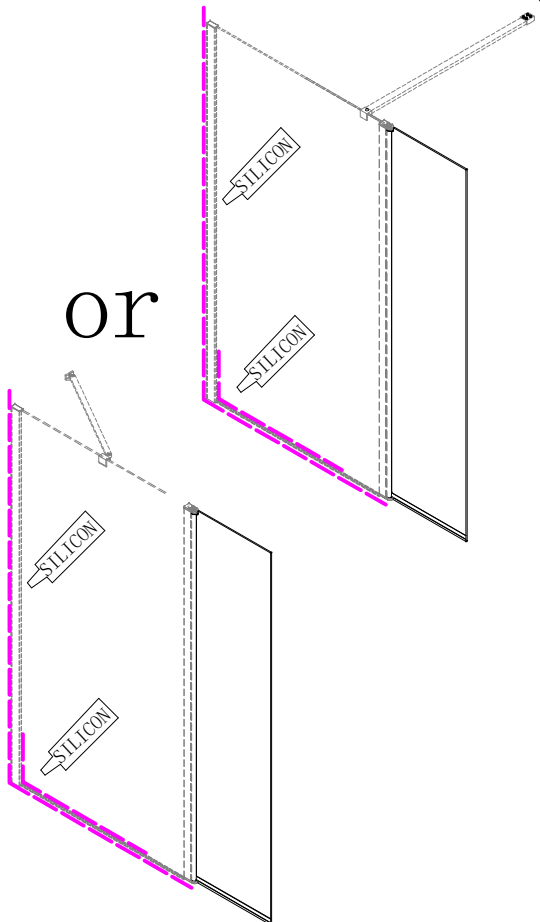

# MODULAR SHOWER

MS3B-30/40/50/60

or

**polysan** 

Polysan s.r.o.  
Nesměřice 52  
285 22 Zruč nad Sázavou  
Czech Republic  
[www.polysan.net](http://www.polysan.net)

4a

or

4b

5

or

Polysan s.r.o.  
Nesměřice 52  
285 22 Zruč nad Sázavou  
Czech Republic  
www.polysan.net

EN 14428

Glass shower enclosure  
cleaning efficiency: conforming  
impact resistance: conforming  
operating life: conforming