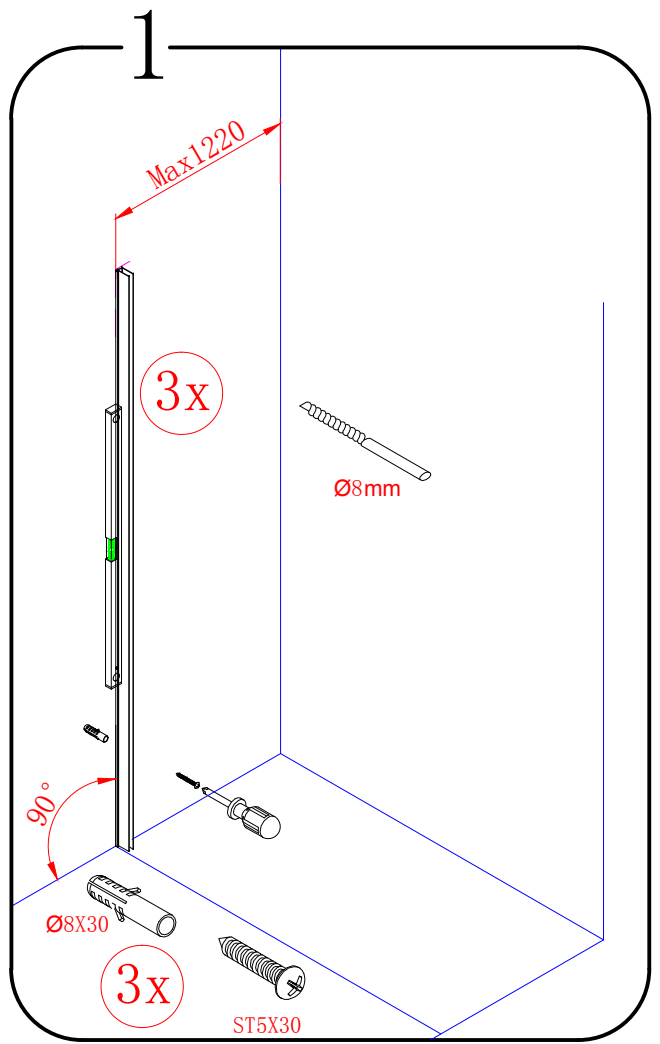

# MODULAR SHOWER

MS3B-30/40/50/60

or

**polysan** 

Polysan s.r.o.  
Nesměřice 52  
285 22 Zruč nad Sázavou  
Czech Republic  
[www.polysan.net](http://www.polysan.net)

4a

or

4b

5

or

Polysan s.r.o.  
Nesměřice 52  
285 22 Zruč nad Sázavou  
Czech Republic  
www.polysan.net

EN 14428

Glass shower enclosure  
cleaning efficiency: conforming  
impact resistance: conforming  
operating life: conforming