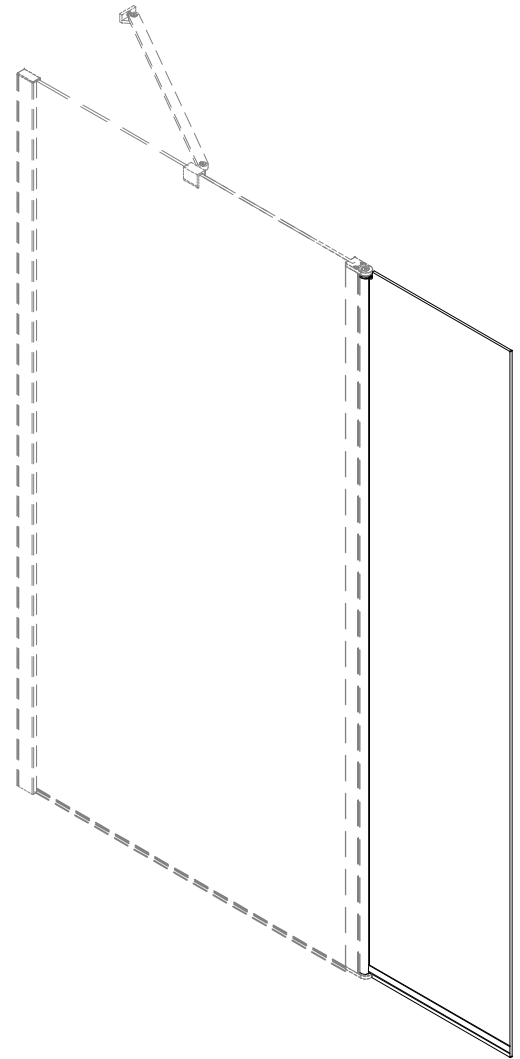

# MODULAR SHOWER

MS3B-30/40/50/60

or

**polysan** 

Polysan s.r.o.  
Nesměřice 52  
285 22 Zruč nad Sázavou  
Czech Republic  
[www.polysan.net](http://www.polysan.net)

4a

or

4b