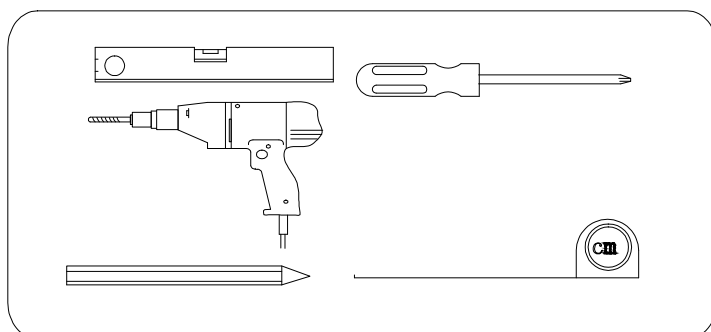

# MODULAR SHOWER

MS3B-30/40/50/60

or

**polysan** 

Polysan s.r.o.  
Nesměřice 52  
285 22 Zruč nad Sázavou  
Czech Republic  
[www.polysan.net](http://www.polysan.net)

4a

or

4b

5

or

Polysan s.r.o.  
Nesměřice 52  
285 22 Zruč nad Sázavou  
Czech Republic  
www.polysan.net

EN 14428

Glass shower enclosure  
cleaning efficiency: conforming  
impact resistance: conforming  
operating life: conforming