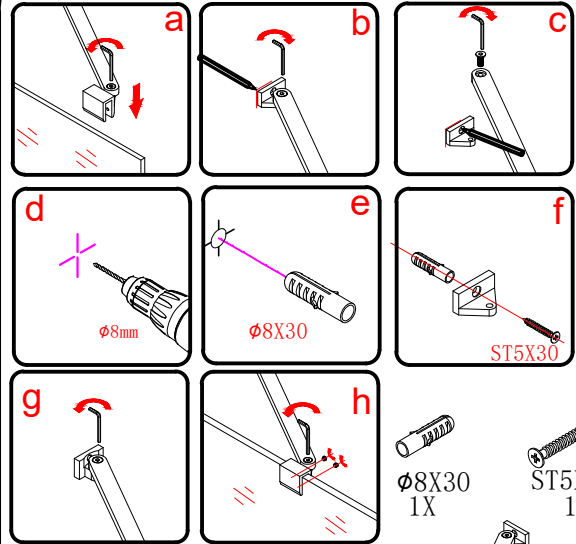

# MODULAR SHOWER

MS3B-30/40/50/60

or

**polysan** 

Polysan s.r.o.  
Nesměřice 52  
285 22 Zruč nad Sázavou  
Czech Republic  
[www.polysan.net](http://www.polysan.net)

4a

or

4b

5

or

Polysan s.r.o.  
Nesměřice 52  
285 22 Zruč nad Sázavou  
Czech Republic  
www.polysan.net

EN 14428

Glass shower enclosure  
cleaning efficiency: conforming  
impact resistance: conforming  
operating life: conforming