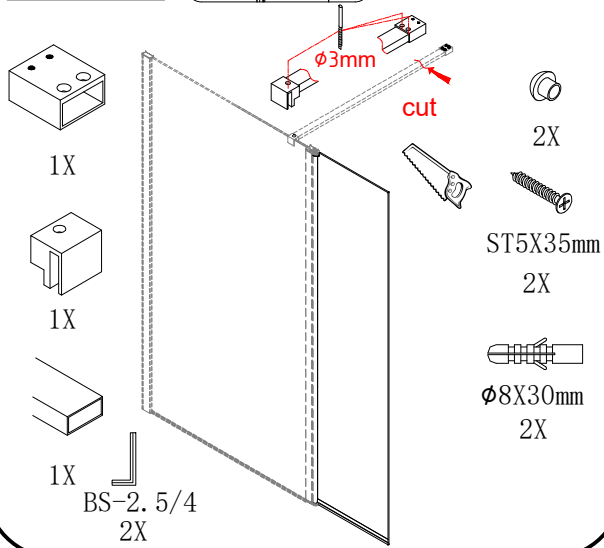

# MODULAR SHOWER

MS3B-30/40/50/60

or

**polysan** 

Polysan s.r.o.  
Nesměřice 52  
285 22 Zruč nad Sázavou  
Czech Republic  
[www.polysan.net](http://www.polysan.net)

4a

or

4b

5

or

Polysan s.r.o.  
Nesměřice 52  
285 22 Zruč nad Sázavou  
Czech Republic  
www.polysan.net

EN 14428

Glass shower enclosure  
cleaning efficiency: conforming  
impact resistance: conforming  
operating life: conforming