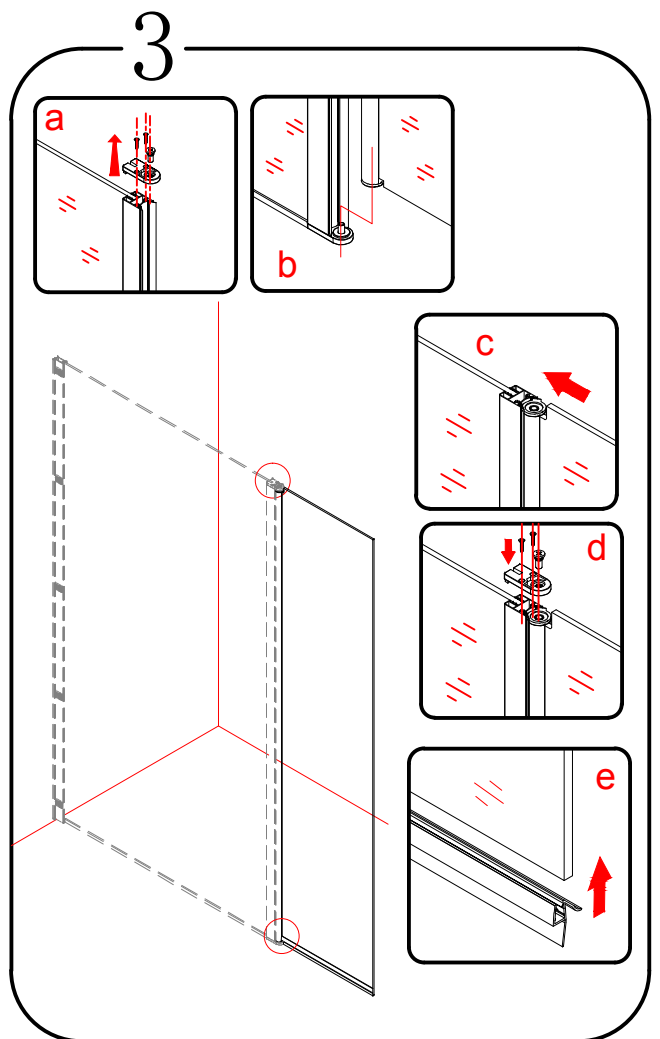

# MODULAR SHOWER

MS3B-30/40/50/60

or

**polysan** 

Polysan s.r.o.  
Nesměřice 52  
285 22 Zruč nad Sázavou  
Czech Republic  
[www.polysan.net](http://www.polysan.net)

4a

or

4b