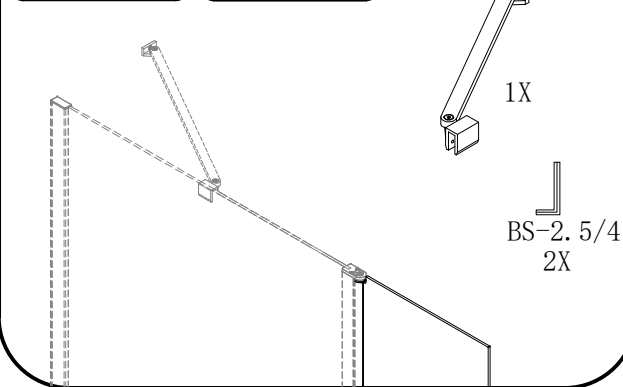

# MODULAR SHOWER

MS3B-30/40/50/60

or

**polysan** 

Polysan s.r.o.  
Nesměřice 52  
285 22 Zruč nad Sázavou  
Czech Republic  
[www.polysan.net](http://www.polysan.net)

4a

or

4b

5

or

Polysan s.r.o.  
Nesměřice 52  
285 22 Zruč nad Sázavou  
Czech Republic  
www.polysan.net

EN 14428

Glass shower enclosure  
cleaning efficiency: conforming  
impact resistance: conforming  
operating life: conforming