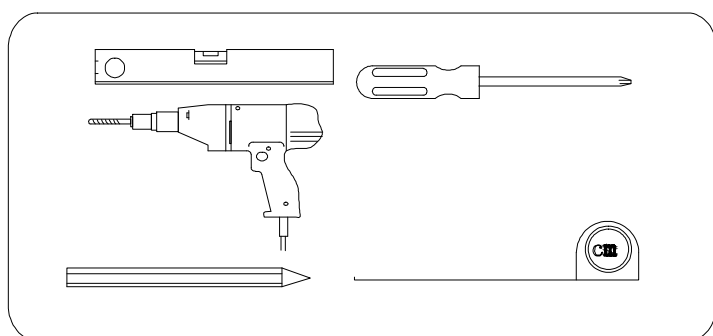

DRAGON

GD4810

GD4870

GELCO

GELCO s.r.o.
Makovského 1341
163 00 Praha 6
info@gelcocz.eu