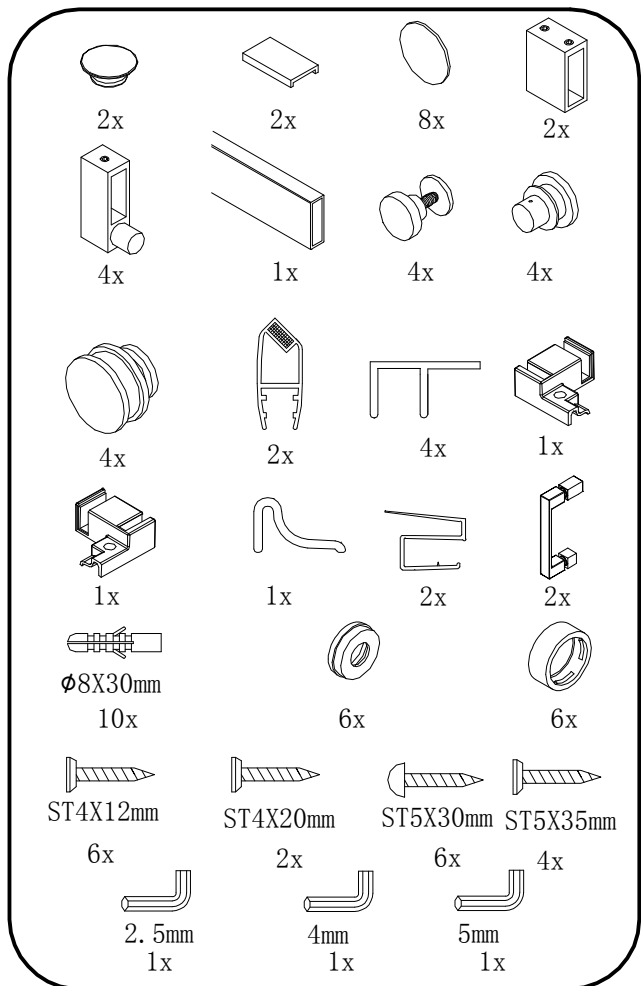

DRAGON

GD4810

GD4870

 **GELCO**

GELCO s.r.o.
Makovského 1341
163 00 Praha 6
info@gelcocz.eu

CE

GELCO s.r.o., Makovského 1341,
163 00 Praha 6

07