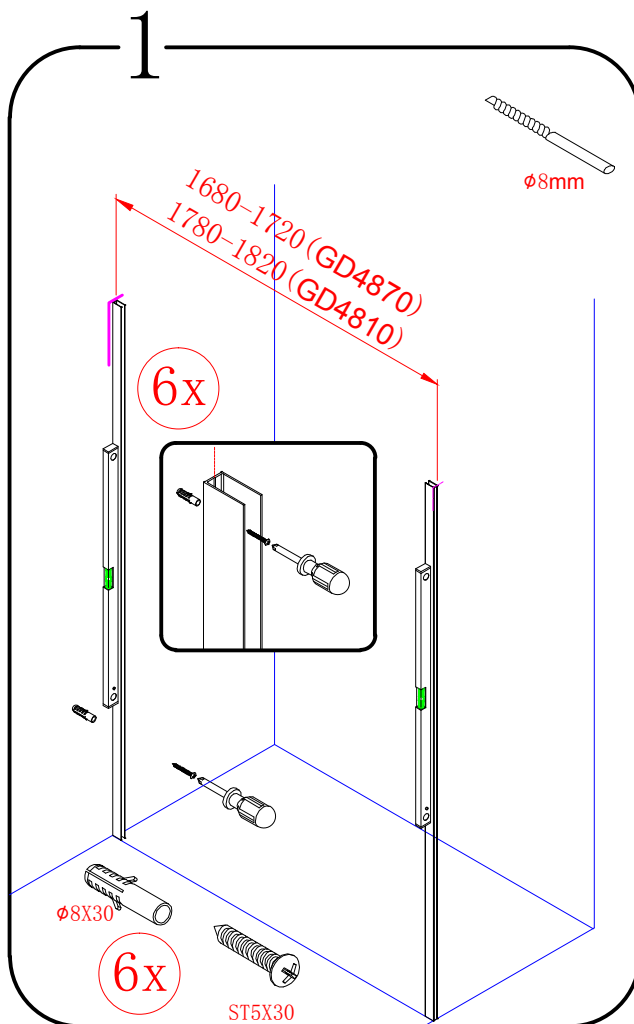

DRAGON

GD4810

GD4870

 **GELCO**

GELCO s.r.o.
Makovského 1341
163 00 Praha 6
info@gelcocz.eu

CE

GELCO s.r.o., Makovského 1341,
163 00 Praha 6

07