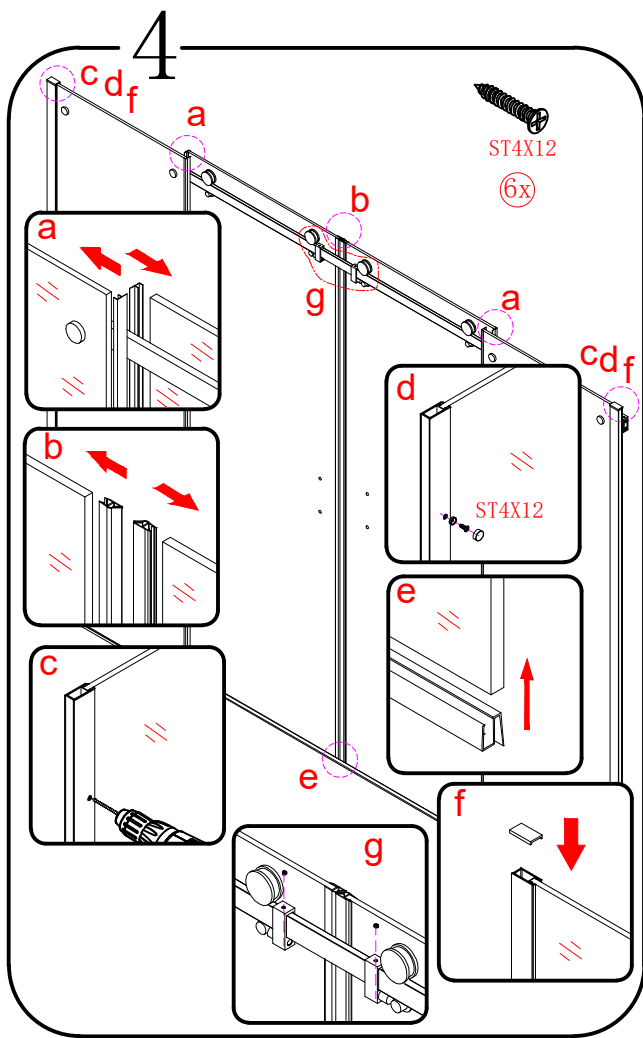

CE

GELCO s.r.o., Makovského 1341,
163 00 Praha 6

07

EN 14428

Glass shower enclosure
cleaning efficiency: conforming
impact resistance: conforming
operating life: conforming

Skleněné sprchové zástěny
schopnost čištění: vyhovuje
odolnost proti nárazu: vyhovuje
životnost: vyhovuje