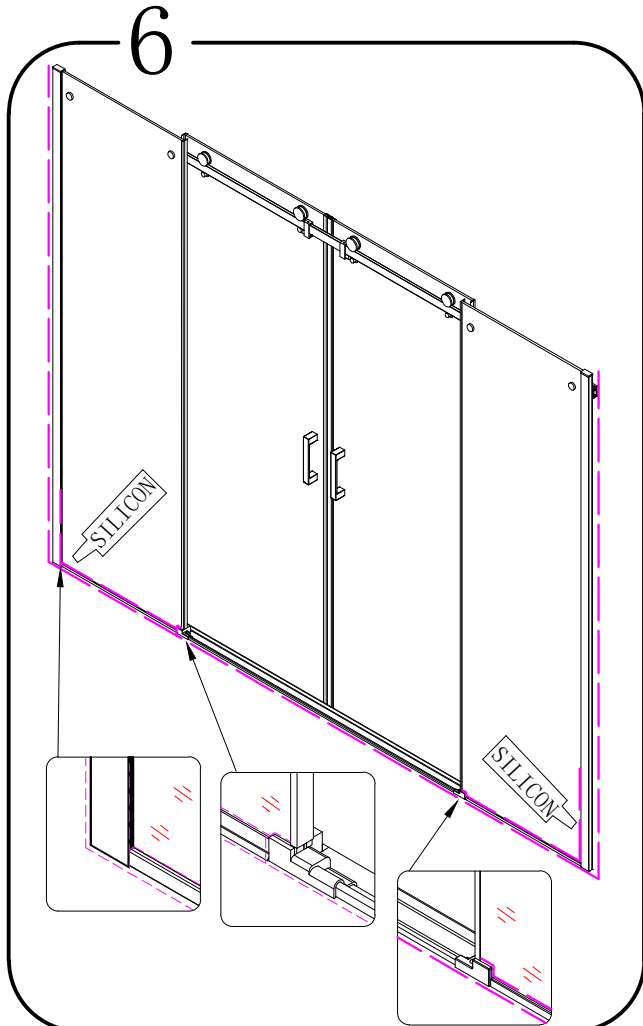

CE

GELCO s.r.o., Makovského 1341,
163 00 Praha 6

07

EN 14428

Glass shower enclosure
cleaning efficiency: conforming
impact resistance: conforming
operating life: conforming

Skleněné sprchové zástěny
schopnost čištění: vyhovuje
odolnost proti nárazu: vyhovuje
životnost: vyhovuje