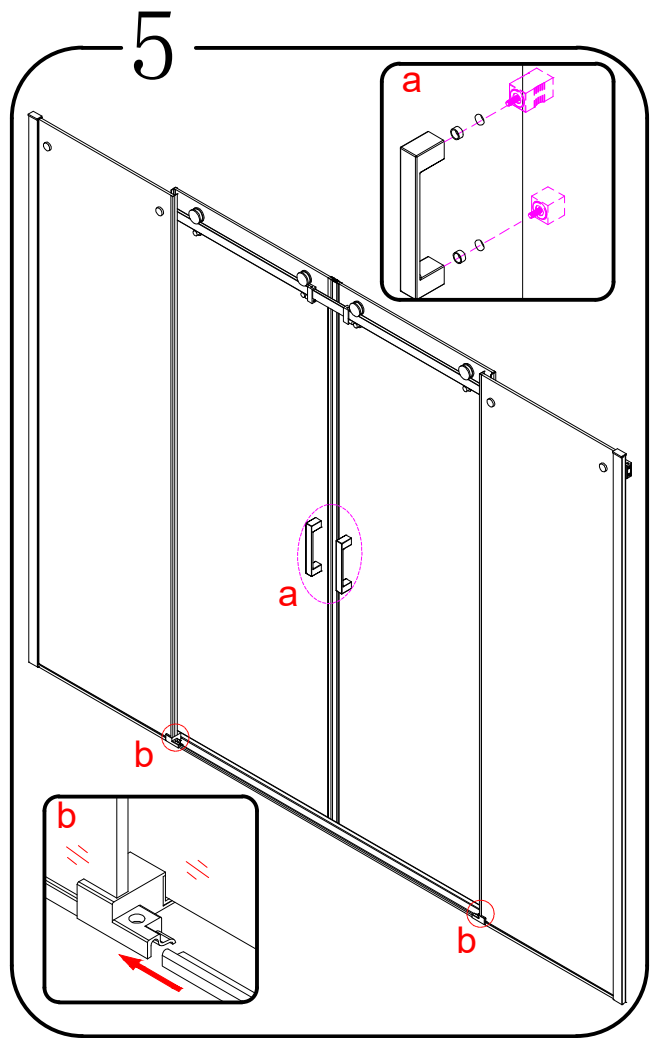

CE

GELCO s.r.o., Makovského 1341,
163 00 Praha 6

07

EN 14428

Glass shower enclosure
cleaning efficiency: conforming
impact resistance: conforming
operating life: conforming

Skleněné sprchové zástěny
schopnost čištění: vyhovuje
odolnost proti nárazu: vyhovuje
životnost: vyhovuje