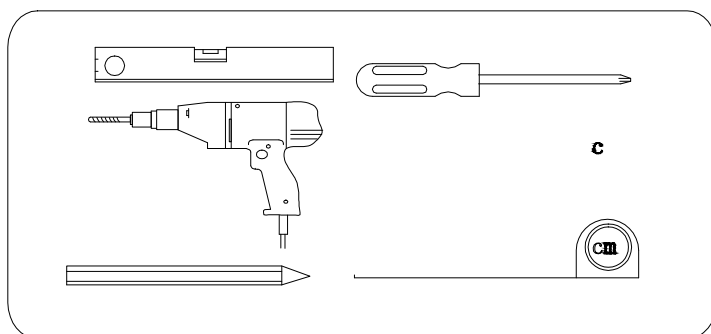

MODULAR SHOWER

MS1-100-C/MS1-120-C

or

polysan 

Polysan s.r.o.
Nesměřice 52
285 22 Zruč nad Sázavou
Czech Republic
www.polysan.net

3b or

4

or

Polysan s.r.o.
 Nesměřice 52
 285 22 Zruč nad Sázavou
 Czech Republic
 www.polysan.net

EN 14428

Glass shower enclosure
 cleaning efficiency: conforming
 impact resistance: conforming
 operating life: conforming