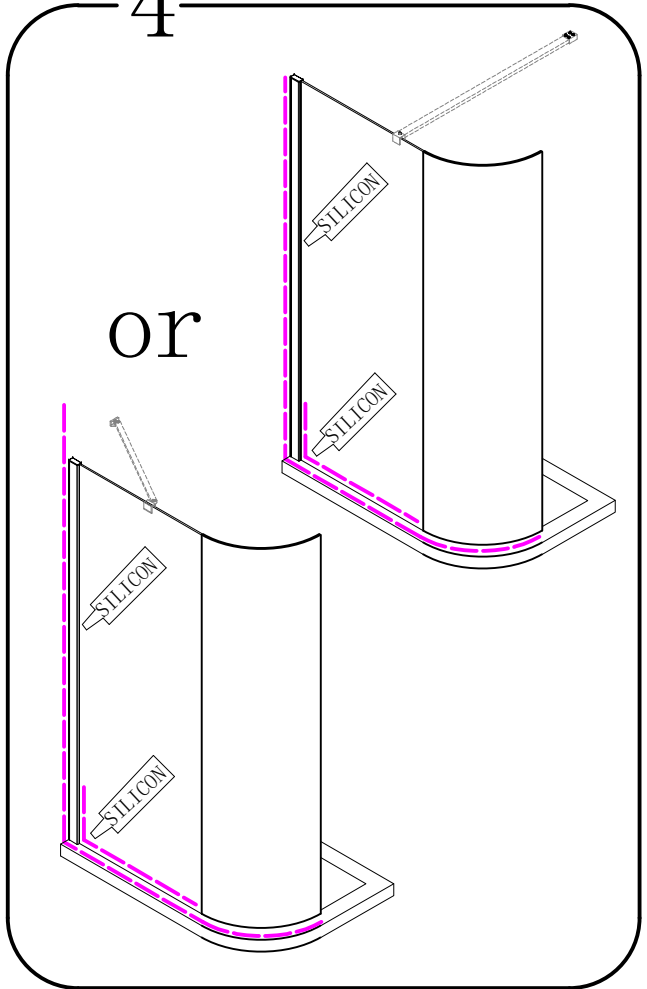

MODULAR SHOWER

MS1-100-C/MS1-120-C

or

polysan 

Polysan s.r.o.
Nesměřice 52
285 22 Zruč nad Sázavou
Czech Republic
www.polysan.net

3b or

4

or

Polysan s.r.o.
 Nesměřice 52
 285 22 Zruč nad Sázavou
 Czech Republic
 www.polysan.net

EN 14428

Glass shower enclosure
 cleaning efficiency: conforming
 impact resistance: conforming
 operating life: conforming