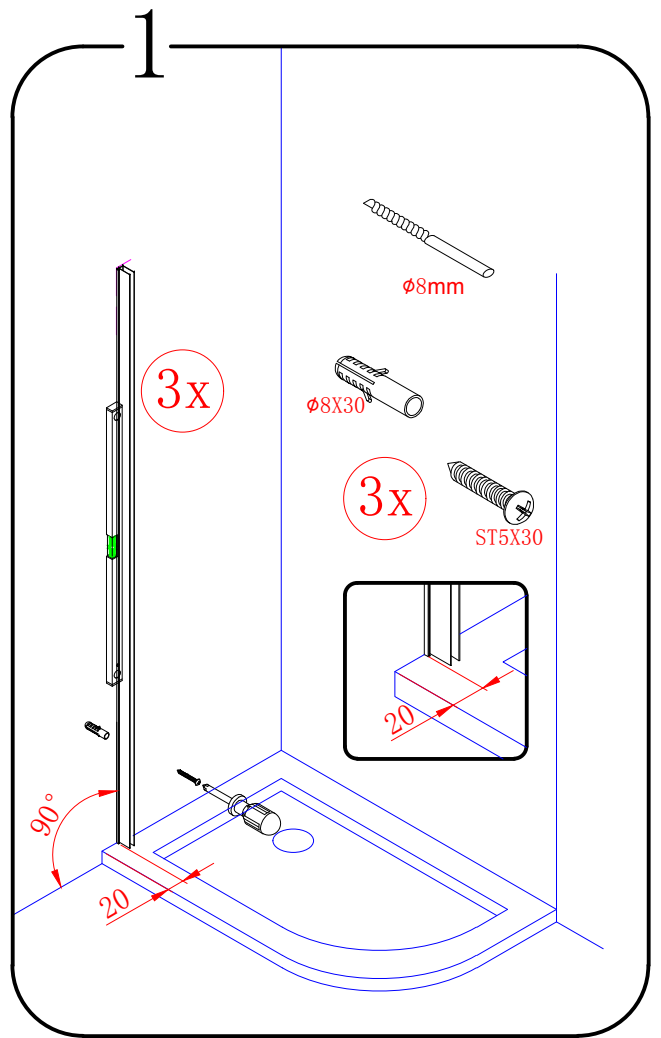

MODULAR SHOWER

MS1-100-C/MS1-120-C

or

polysan 

Polysan s.r.o.
Nesměřice 52
285 22 Zruč nad Sázavou
Czech Republic
www.polysan.net

3b or

4

or

Polysan s.r.o.
 Nesměřice 52
 285 22 Zruč nad Sázavou
 Czech Republic
 www.polysan.net

EN 14428

Glass shower enclosure
 cleaning efficiency: conforming
 impact resistance: conforming
 operating life: conforming