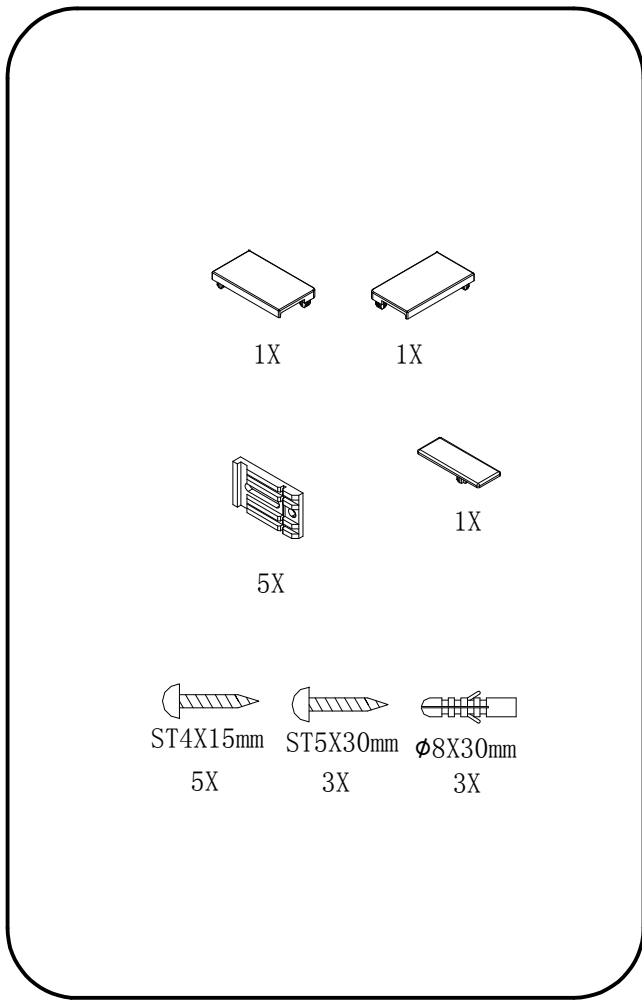

MODULAR SHOWER

MS1-100-C/MS1-120-C

or

polysan 

Polysan s.r.o.
Nesměřice 52
285 22 Zruč nad Sázavou
Czech Republic
www.polysan.net

3b or

4

or

Polysan s.r.o.
 Nesměřice 52
 285 22 Zruč nad Sázavou
 Czech Republic
 www.polysan.net

EN 14428

Glass shower enclosure
 cleaning efficiency: conforming
 impact resistance: conforming
 operating life: conforming