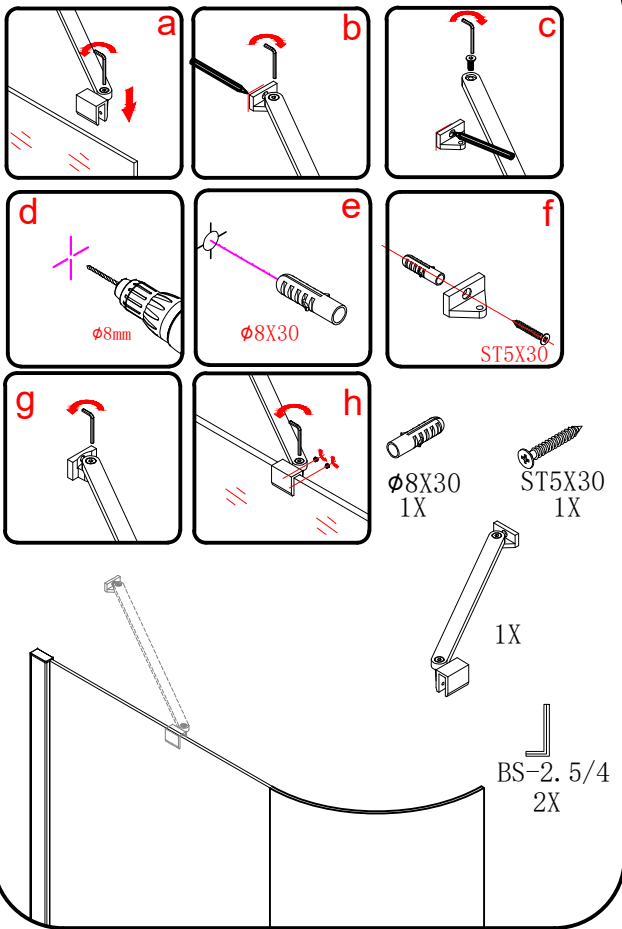

MODULAR SHOWER

MS1-100-C/MS1-120-C

or

polysan 

Polysan s.r.o.
Nesměřice 52
285 22 Zruč nad Sázavou
Czech Republic
www.polysan.net

3b or

4

or

Polysan s.r.o.
 Nesměřice 52
 285 22 Zruč nad Sázavou
 Czech Republic
 www.polysan.net

EN 14428

Glass shower enclosure
 cleaning efficiency: conforming
 impact resistance: conforming
 operating life: conforming