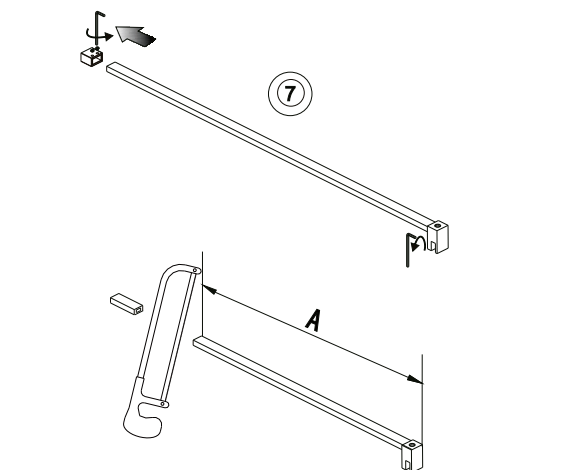

Skleněné sprchové zástěny
 schopnost: vyhovuje
 odolnost proti nárazu: vyhovuje
 životnost: vyhovuje

GELCO s.r.o., Makovského 1341, 163 000 Praha 6

A

B

C1

C2

C3

C4