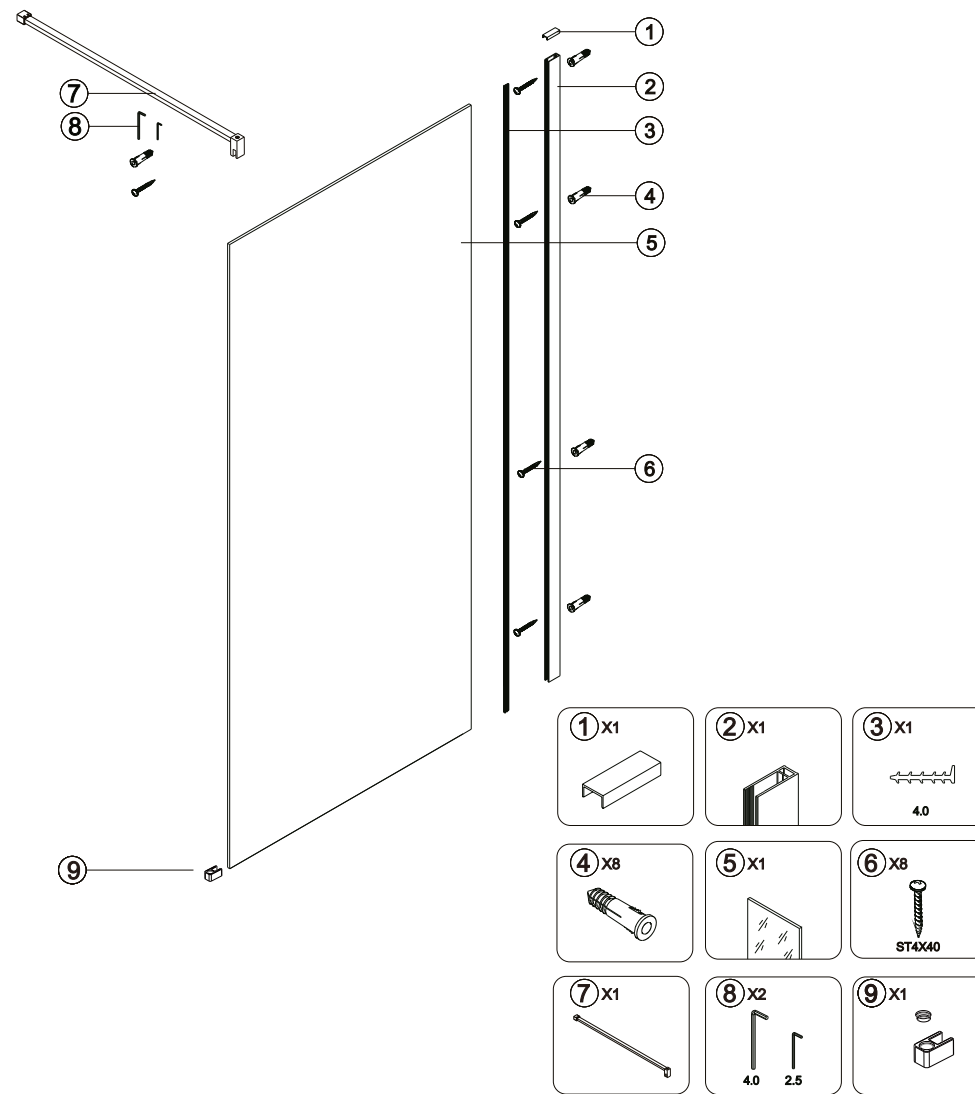

montážní návod / installation instruction

GX1270/GX1280/GX1290/GX1210/GX1211/GX1212/GX1213/GX1214
 GX1370/GX1380/GX1390/GX1310/GX1311/GX1312/GX1313/GX1314
 GX1470/GX1480/GX1490/GX1410/GX1411/GX1412/GX1413/GX1414
 GX1570/GX1580/GX1590/GX1510/GX1511/GX1512/GX1513/GX1514

	B	
	Min (mm)	Max (mm)
700x2000	685	700
800x2000	785	800
900x2000	885	900
1000x2000	985	1000
1100x2000	1085	1100
1200x2000	1185	1200
1300x2000	1285	1300
1400x2000	1385	1400

EN14428
 Glass shower enclosure
 cleaning efficiency: conforming
 impact resistance: conforming
 operating life: conforming