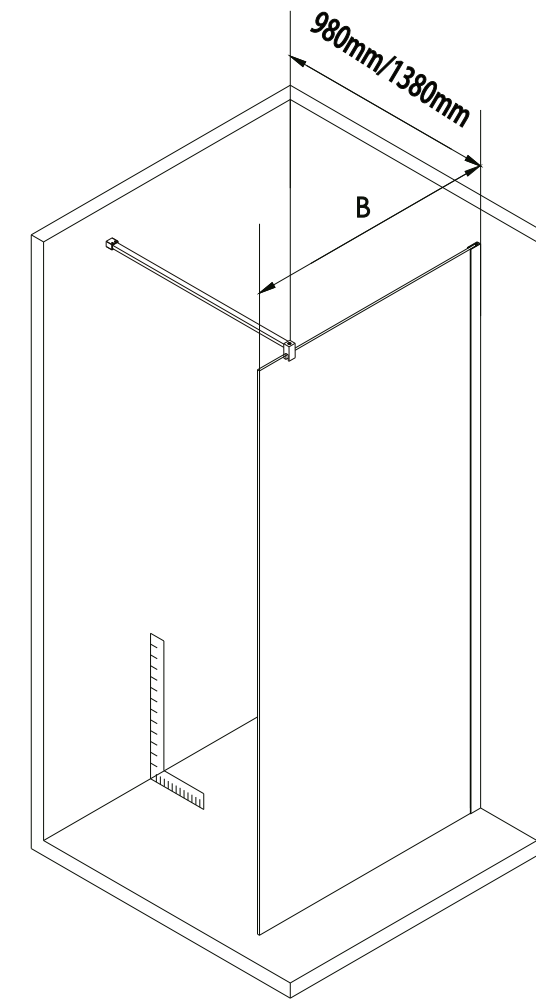

montážní návod / installation instruction

GX1270/GX1280/GX1290/GX1210/GX1211/GX1212/GX1213/GX1214
 GX1370/GX1380/GX1390/GX1310/GX1311/GX1312/GX1313/GX1314
 GX1470/GX1480/GX1490/GX1410/GX1411/GX1412/GX1413/GX1414
 GX1570/GX1580/GX1590/GX1510/GX1511/GX1512/GX1513/GX1514

	B	
	Min (mm)	Max (mm)
700x2000	685	700
800x2000	785	800
900x2000	885	900
1000x2000	985	1000
1100x2000	1085	1100
1200x2000	1185	1200
1300x2000	1285	1300
1400x2000	1385	1400

EN14428
 Glass shower enclosure
 cleaning efficiency: conforming
 impact resistance: conforming
 operating life: conforming