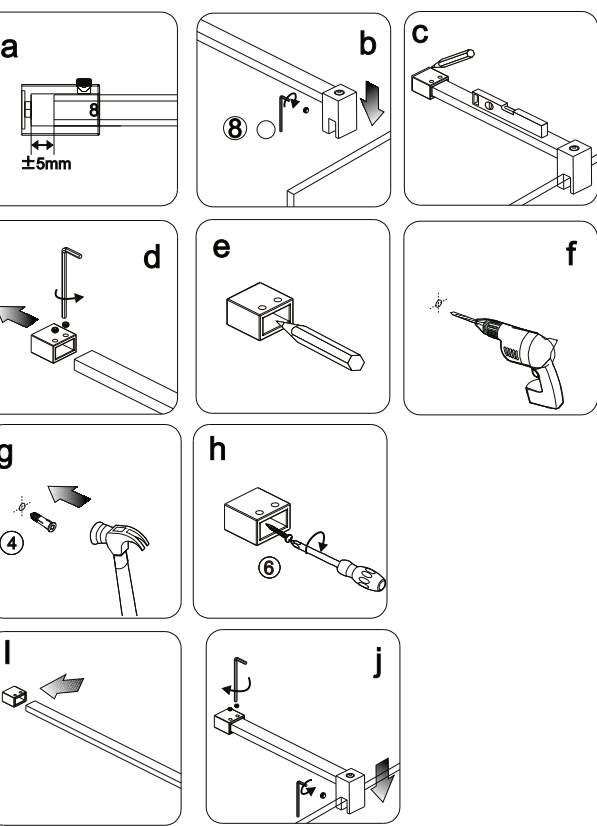

Skleněné sprchové zástěny
 schopnost: vyhovuje
 odolnost proti nárazu: vyhovuje
 životnost: vyhovuje

GELCO s.r.o., Makovského 1341, 163 000 Praha 6

A

B

C1

C2

C3

C4