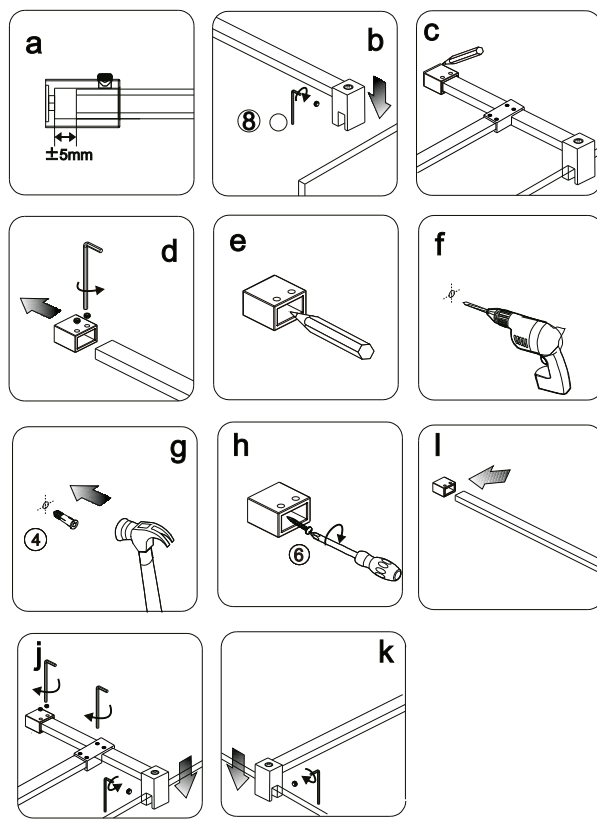

Skleněné sprchové zástěny
 schopnost: vyhovuje
 odolnost proti nárazu: vyhovuje
 životnost: vyhovuje

GELCO s.r.o., Makovského 1341, 163 000 Praha 6

A

B

C1

C2

C3

C4