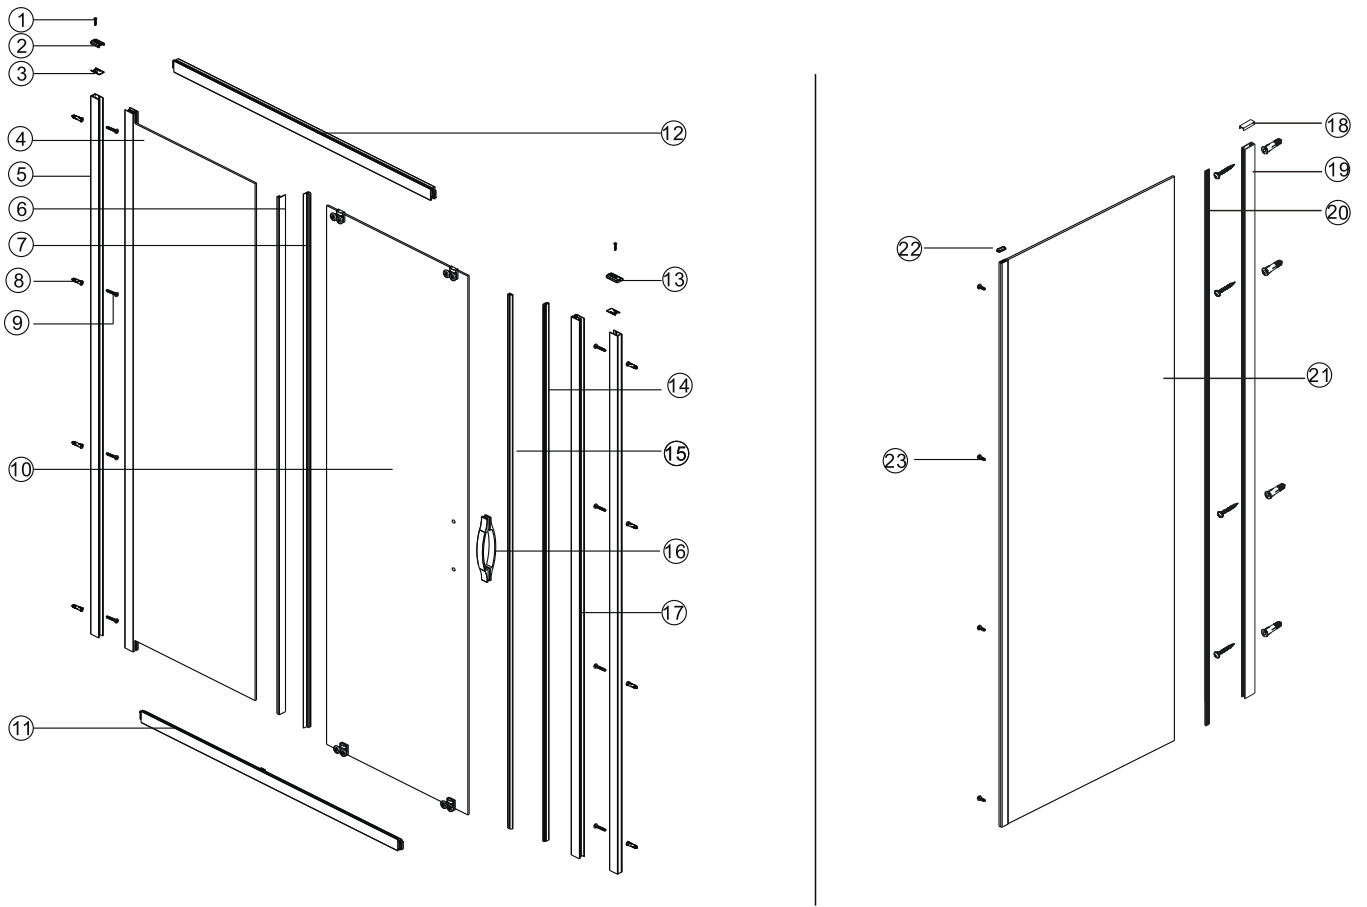

1 X2 ST4X20	2 X1 	3 X2 	4 X1 	5 X2 	6 X1
7 X1 	8 X8 	9 X8 ST4X35	10 X1 	11 X1 	12 X1
13 X2 	14 X1 	15 X1 	16 X1 	17 X1 	18 X1
19 X1 	20 X1 	21 X1 	22 X2 	23 X4 ST4X8