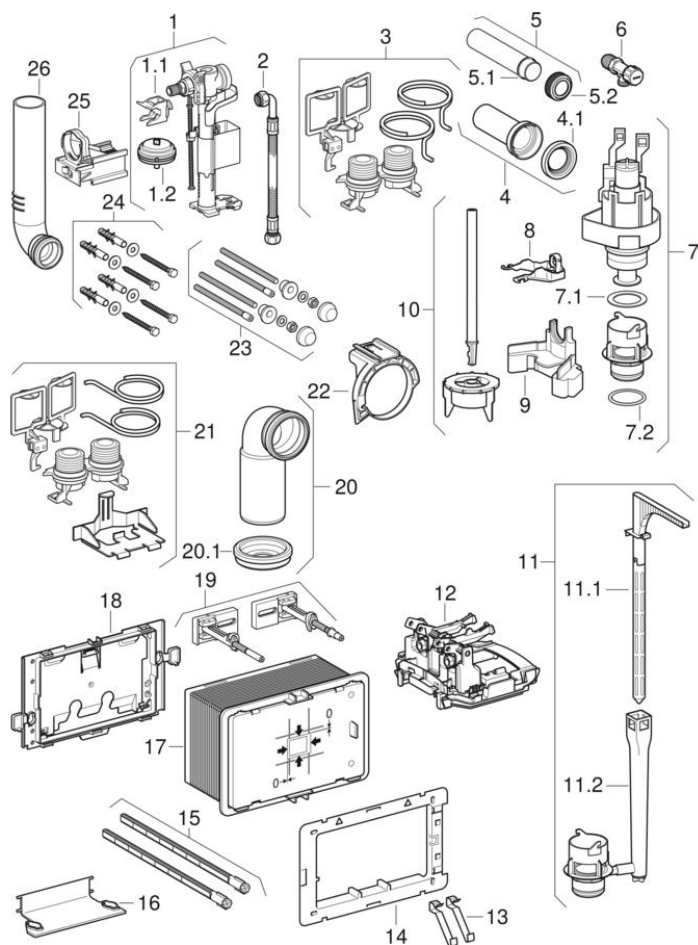

Prvky pro konstrukce prováděné suchým procesem pro WC

2013 -

Značka Ifo, Kolo, Geberit, Geberit Group, Keramag

Typ Technic GT

Vlastnosti

Rok výroby od | 2013

Platí pro výrobky

99440000 99400000 99369000 99401000 99384000

#	Pol. č.	Označení	Náhrada za	Poznámky
1	99400100000	Napouštěcí ventil Geberit	594762000, 594785000	
1.1	99400108000	Držák rohového ventilu Geberit		
1.1	99400115000	Držák rohového ventilu Geberit		
1.2	99400125000	Membrána Geberit Technic GT pro napouštěcí ventil	594736000	
2	99400104000	Pancéřová hadička Geberit	594731000	
2	99400116000	Pancéřová hadička Geberit		
3	99400131000	Pneumatické ovládání Geberit Technic GT		
4	131.083.16.1	Souprava Geberit přímého dopojení pro WC	99235009000	For 99400, 99401, 99440, 99369
4.1	152.424.00.1	Manžeta Geberit: d=80-100mm, d1=122mm	99235010000	For 99400, 99401, 99440, 99369
5	152.434.06.1	Prodloužení Geberit přípojovací soupravy s manžetou: d=45mm, L=18.5cm		
5.1	861.055.06.1	Splachovací trubka Geberit pro WC a výlevky: d=45mm, Granitová šedá	99235011000	
5.2	119.668.00.1	Manžeta Geberit pro připojení splachovací trubky: d=45mm	99235012000	For 99400, 99401, 99440, 99384, 99369
6	99235006000	Rohový ventil Geberit G 3/8" / G 1/2"		
7	99400106000	Vypouštěcí ventil Geberit	594748000