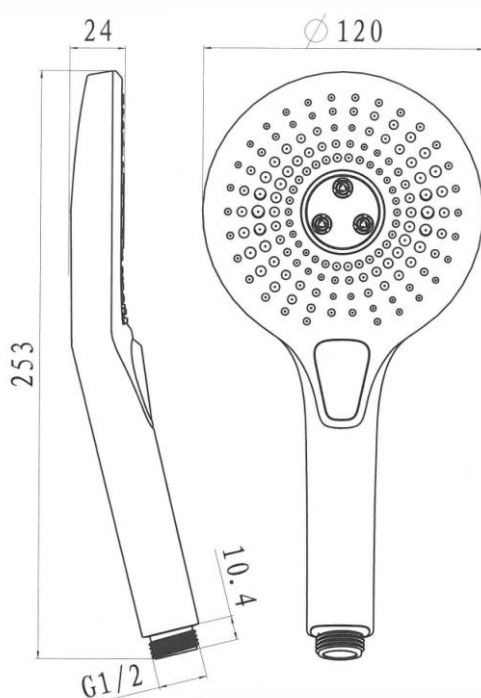

## Technický list

**Výrobek:** Ruční sprcha třípolohová  $\varnothing$  12 cm

**Kód:** CB565A

**Distributor:** MSO Trade a.s., Hodonín, CZ

**Popis:** Třípolohová sprchová hlavice se vyznačuje moderním designem, vysokou variabilitou a především umožňuje téměř libovolnou kombinaci s příslušenstvím sprchového programu. Sprcha je osazena standardním závitem 1/2" pro připojení na sprchovou hadici.

**Materiál jednotlivých dílů:** černý plast/chrom

**Rozměr hlavice:**  $\varnothing$  12 cm

**Funkce sprchy:** sprej, bublinky, sprej a bublinky

Fast clean: systém snadného očištění od usazenin vodního kamene.

Water saver: systém pro úsporu vody při sprchování.

**Nákres:**

**Obrázek:**