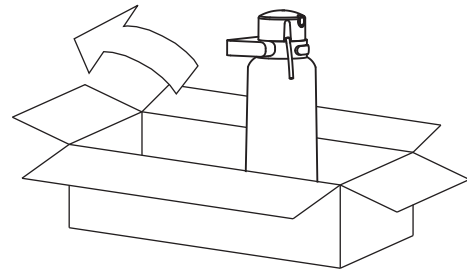

2b

SW9057-FD1#