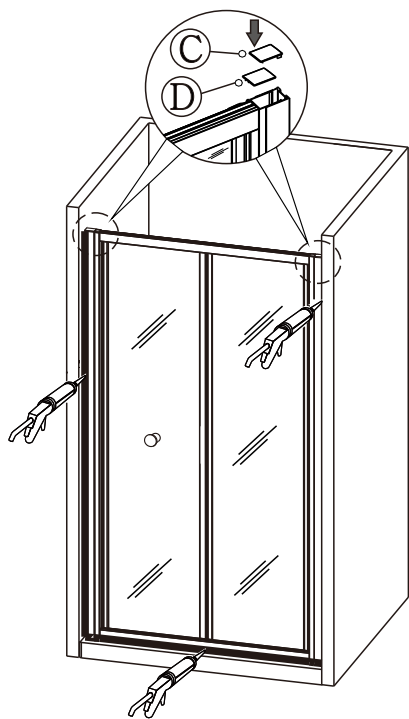

Silikon je nutné aplikovat mezi veškeré spoje z venkovní strany a nechat 24 hodin vytvrdnout.

(6)