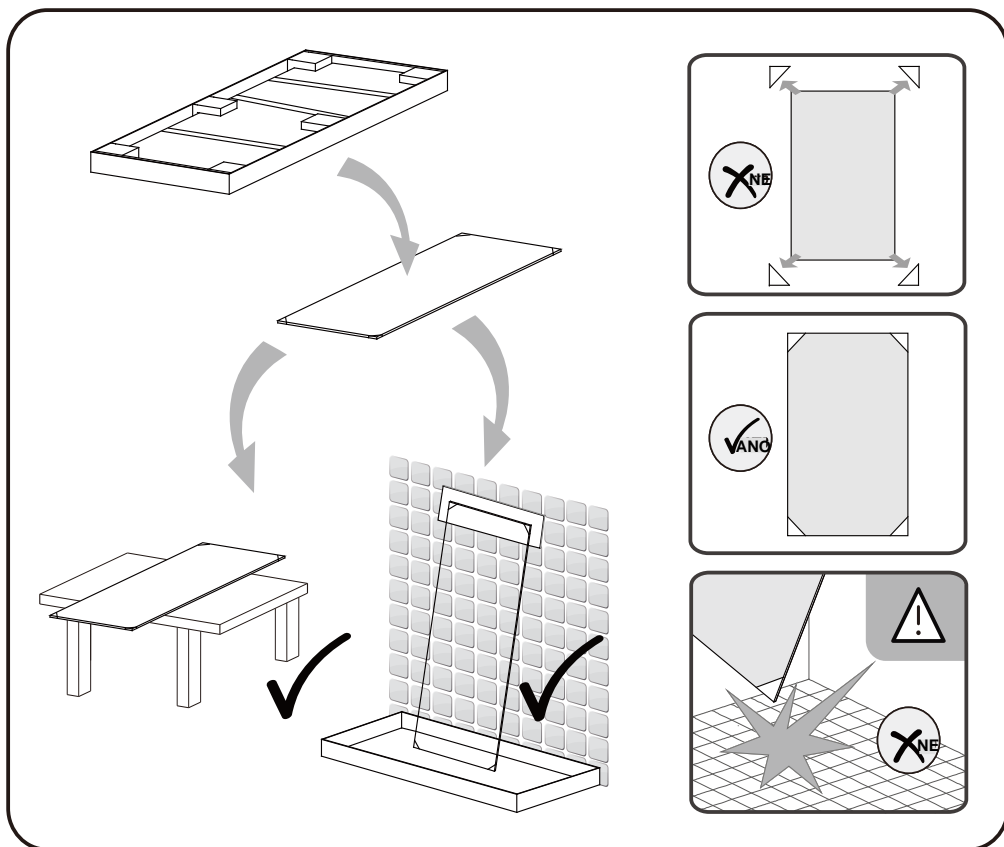

Sprchové dveře MONO B8

montážní návod

UPOZORNĚNÍ

NÁŘADÍ POTŘEBNÉ K MONTÁŽI

metr

vodováha

vrtáčka

gumové kladívko