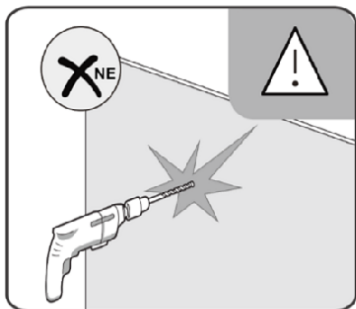

Sprchové dveře MONO B8

montážní návod

UPOZORNĚNÍ

NÁŘADÍ POTŘEBNÉ K MONTÁŽI

metr

vodováha

vrtáčka

gumové kladívko