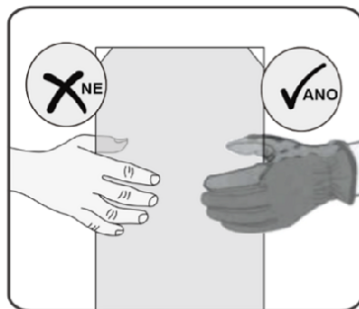

Sprchové dveře MONO B8

montážní návod

UPOZORNĚNÍ

NÁŘADÍ POTŘEBNÉ K MONTÁŽI

metr

vodováha

vrtáčka

gumové kladívko