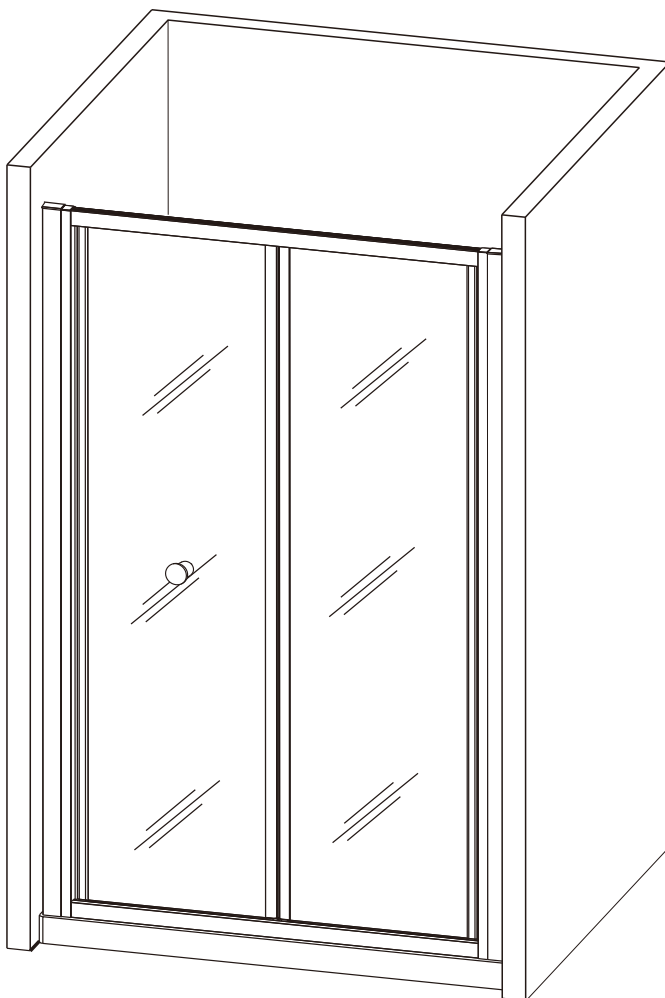

Sprchové dveře MONO B8

montážní návod

UPOZORNĚNÍ

NÁŘADÍ POTŘEBNÉ K MONTÁŽI

metr

vodováha

vrtáčka

gumové kladívko