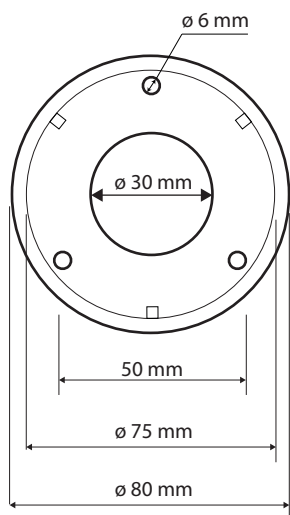

Pravé
Right
Recht

Parametry / Features / Eigenschaften

šířka / width / Breite:	630 mm
výška / height / Höhe:	680 mm
hloubka / depth / Tiefe:	110 mm
nosnost / load capacity / Ladekapazität:	120 kg
materiál / material / Material:	nerez / stainless steel / rostfrei
povrch. úprava / finish / Oberfläche:	brus / brushed / gebürstet
skryté kotvení / Secret Fix / Geheimnis Fix	