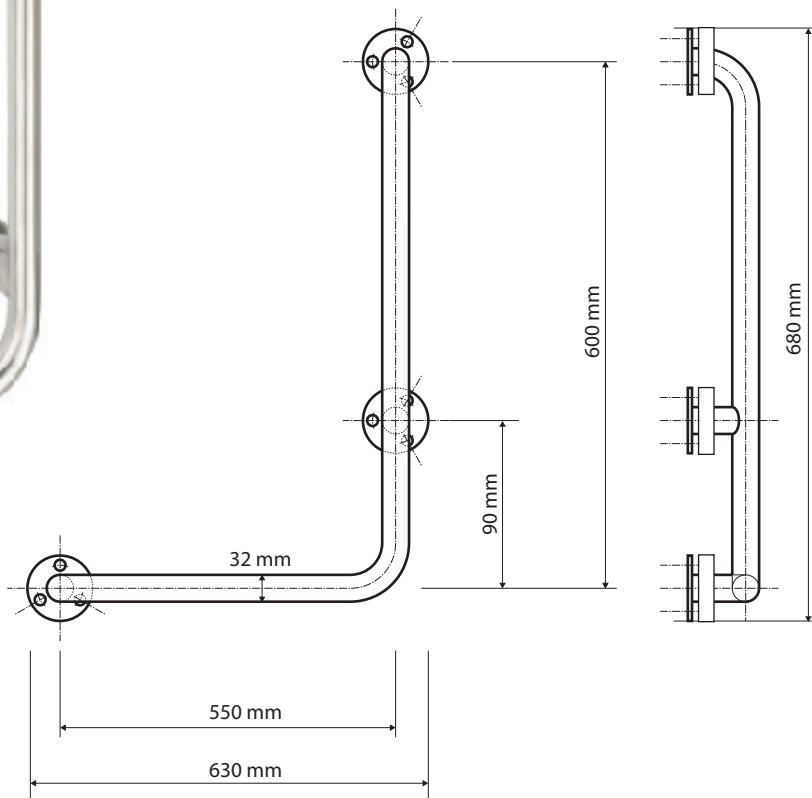

Pravé
Right
Recht

Parametry / Features / Eigenschaften

šířka / width / Breite:	630 mm
výška / height / Höhe:	680 mm
hloubka / depth / Tiefe:	110 mm
nosnost / load capacity / Ladekapazität:	120 kg
materiál / material / Material:	nerez / stainless steel / rostfrei
povrch. úprava / finish / Oberfläche:	brus / brushed / gebürstet
skryté kotvení / Secret Fix / Geheimnis Fix	