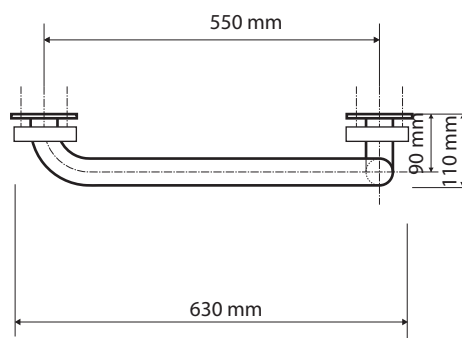

Pravé
Right
Recht

Parametry / Features / Eigenschaften

šířka / width / Breite:	630 mm
výška / height / Höhe:	680 mm
hloubka / depth / Tiefe:	110 mm
nosnost / load capacity / Ladekapazität:	120 kg
materiál / material / Material:	nerez / stainless steel / rostfrei
povrch. úprava / finish / Oberfläche:	brus / brushed / gebürstet
skryté kotvení / Secret Fix / Geheimnis Fix	