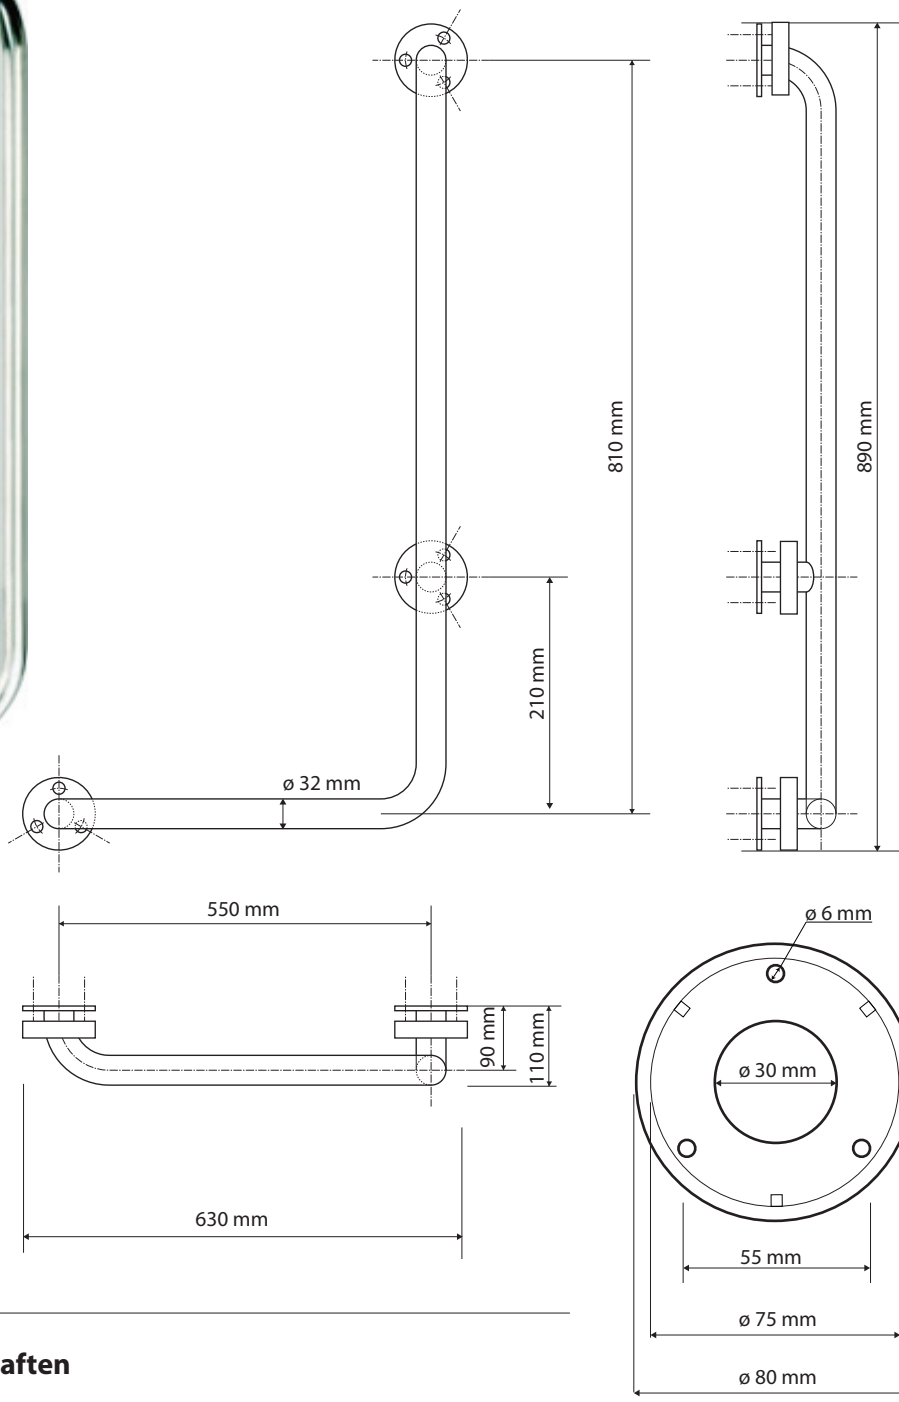

Pravé
Right
Recht

Parametry / Features / Eigenschaften

šířka / width / Breite:	630 mm
výška / height / Höhe:	890 mm
hloubka / depth / Tiefe:	110 mm
nosnost / load capacity / Ladekapazität:	120 kg
materiál / material / Material:	nerez / stainless steel / rostfrei
povrch. úprava / finish / Oberfläche:	lesk / polished / poliert
záruka / warranty / Garantie:	6 let / 6 years / 6 Jahre
skryté kotvení / Secret Fix / Geheimnis Fix	